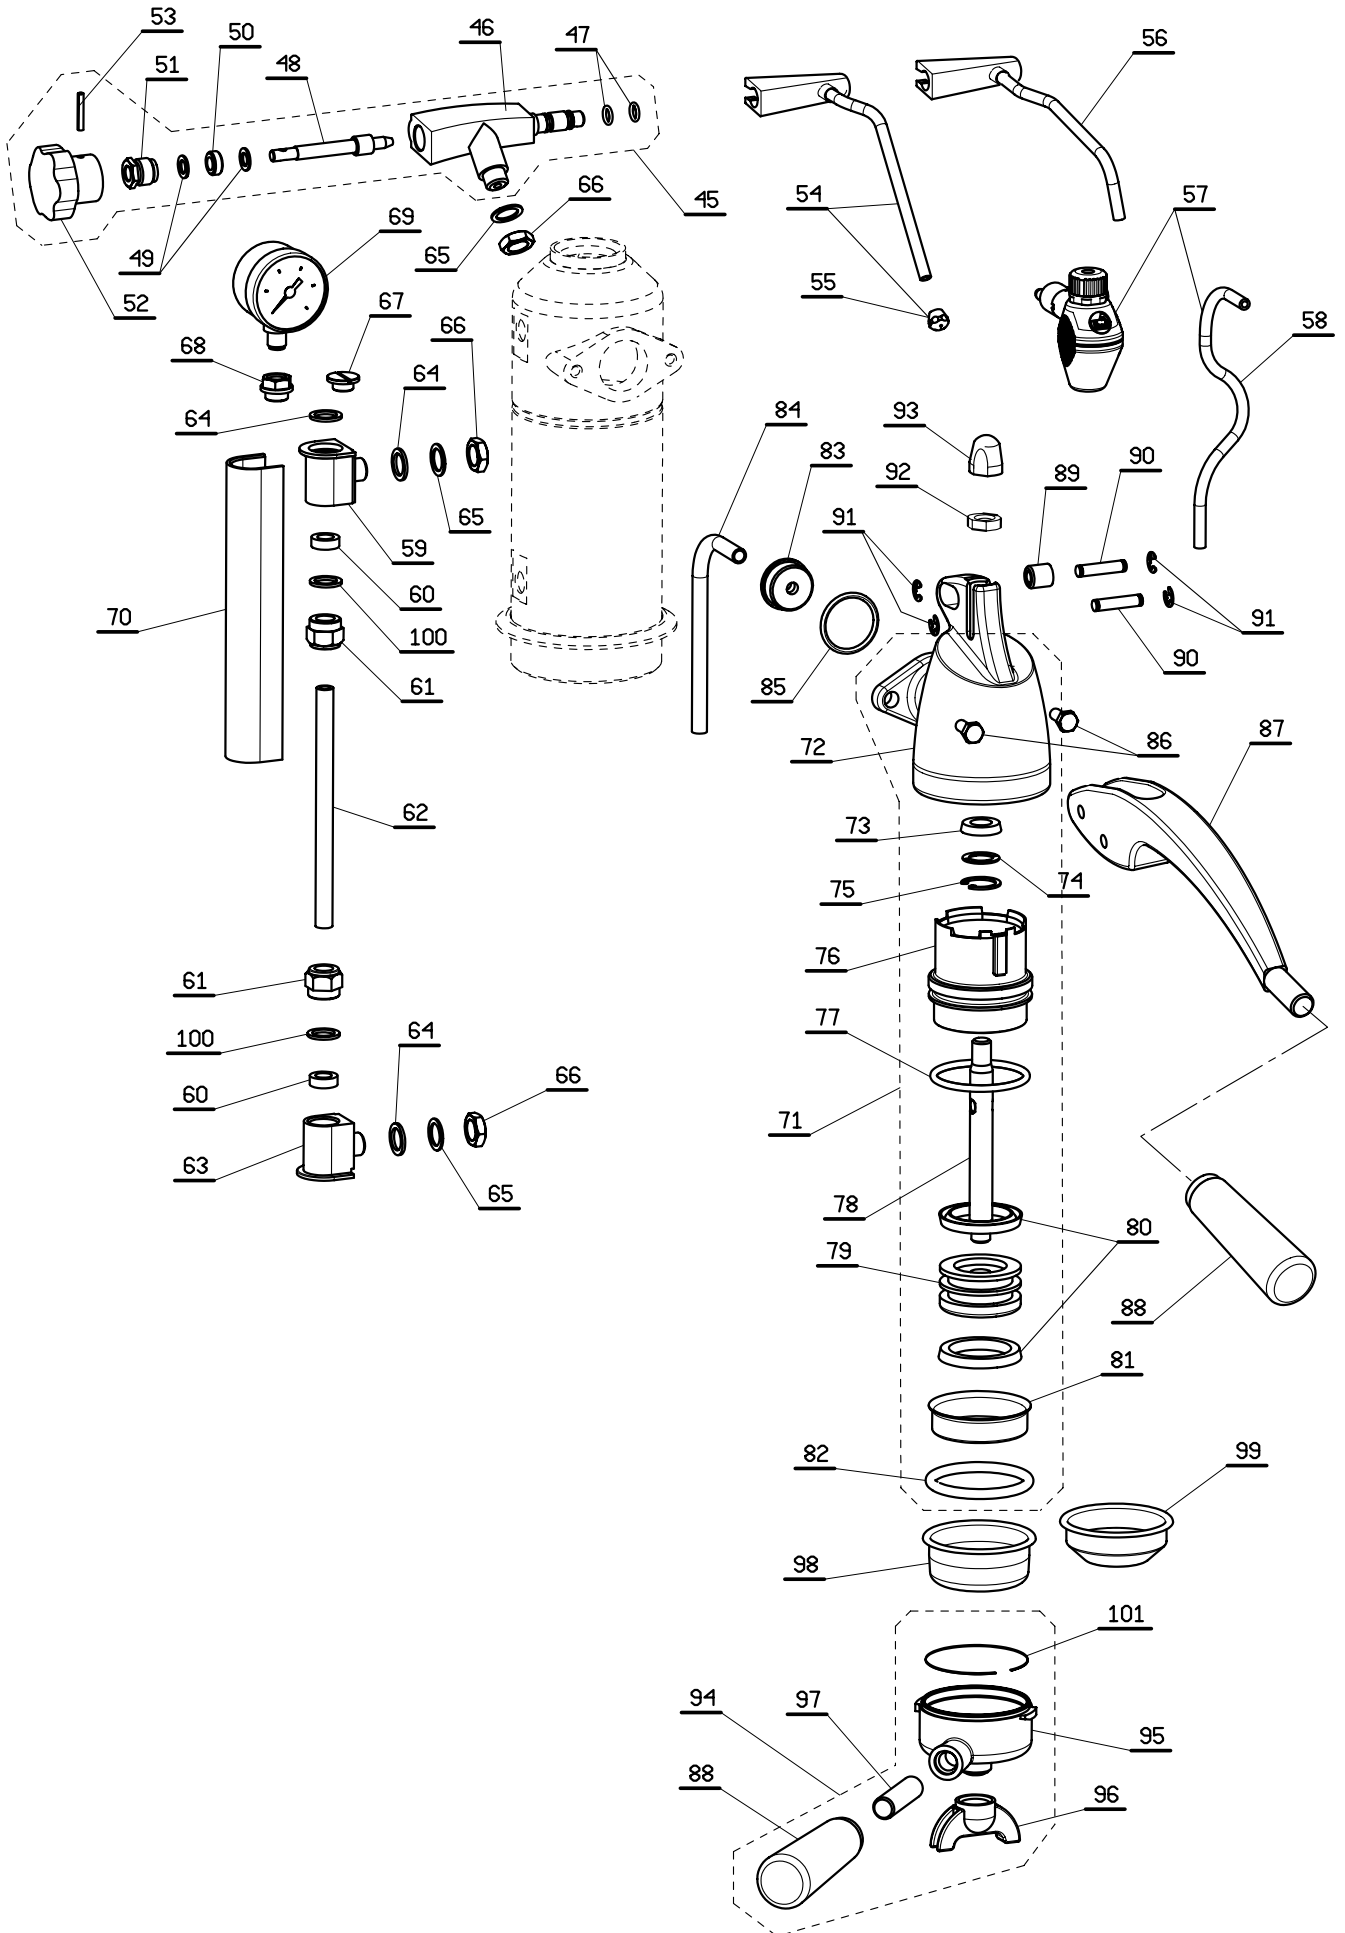

la Pavoni

SERIE
FAMIGLIA

MODELLO
Stradivari Lusso-Profi
High Design 80/100

Esplso cod.
383180
pag.3 Rev1
Aprile 2006

la Pavoni

SERIE
FAMIGLIA

MODELLO
Stradivari Lusso-Profi
High Design 80/100

Esploro
Cod. 383180
pag. 4 rev01
Aprile 2006

Pos	DESCRIZIONE	Tutte	Stradivari Lusso HD	Stradivari Professional HD
			Cromata	Cromata
45	Assy rub. vapore c/volant. nero	395151		
	Assy rub. vapore c/volant. legno	395154		
46	Corpo rubinetto	31114141		
47	Guarnizione OR 106 in viton	465017		
48	Asta rubinetto	3113034		
49	Rondella	313001		
50	Guarnizione rubinetto	361023		
51	Premistoppa	3124014		
52	Volantino rub. vapore nero	475010		
	Volantino rub. vapore in legno	475022		
53	Spina elastica 3x20	404203		
	Spina elastica 3x24 x legno	404205		
54	Tubo vapore con terminale	3430314		
55	Terminale	3134304		
56	Supporto cappuccino automatic	3432434		
57	Cappuccino automatic	393750		
58	Tubo 3,5x6 in silicone	650004		
59	Attacco superiore livello	→→→	31111443	31111441
60	Guarnizione tenuta livello	362020		
61	Ghiera in ottone x tenuta livello	3132034		
62	Vetro livello	453101		
63	Attacco inferiore livello	31111442		
64	Guarnizione	362021		
65	Rondella 12,1x17x1	313003		
66	Dado M12 speciale	313525		
67	Tappo livello	→→→	3136114	
68	Raccordo manometro	→→→		3120104
69	Manometro DN40	→→→		453040
70	Protezione vetro livello	371134		
71	Assy gruppo erogazione	394011		
72	Corpo gruppo	31114041		
73	Guarnizione tirante centrale	361006		
74	Rondella forata	313002		
75	Anello seeger diam.20	404108		
76	Camicia gruppo	371133		
77	Guarnizione OR 152 in EPDM	465302		
78	Tirante pistone	312382		
79	Pistone gruppo	314044		
80	Guarnizione pistone	361005		
81	Bocchetta cialda	327122		
82	Guarnizione sottocoppa	361028		
83	Tappo gruppo con camicia	371132		
84	Tubo pescante	326002		
85	Guarnizione OR 3112 in NBR	465128		
86	Vite TE M6x14	4030224		
87	Leva	3111354		
88	Impugnatura nera	371125		
	Impugnatura in legno	475023		
89	Rullino per leva	3140453		
90	Spina per forcella	3140463		
91	Anello benzing diam. 5	404101		
92	Controdado	3135274		
93	Dado regolatore	3135194		
94	Assy portafiltro con impugn.nera	395307		
	Assy portafiltro con impugn.legno	395308		
95	Portafiltro	3111164		
96	Beccuccio	3111174		
97	Prigioniero	3123547		
98	Filtro 2 dosi	327053		
99	Filtro 1 dose cialda	327057		
100	Rondella per vetro livello	313004		
101	Molla portafiltro	311437