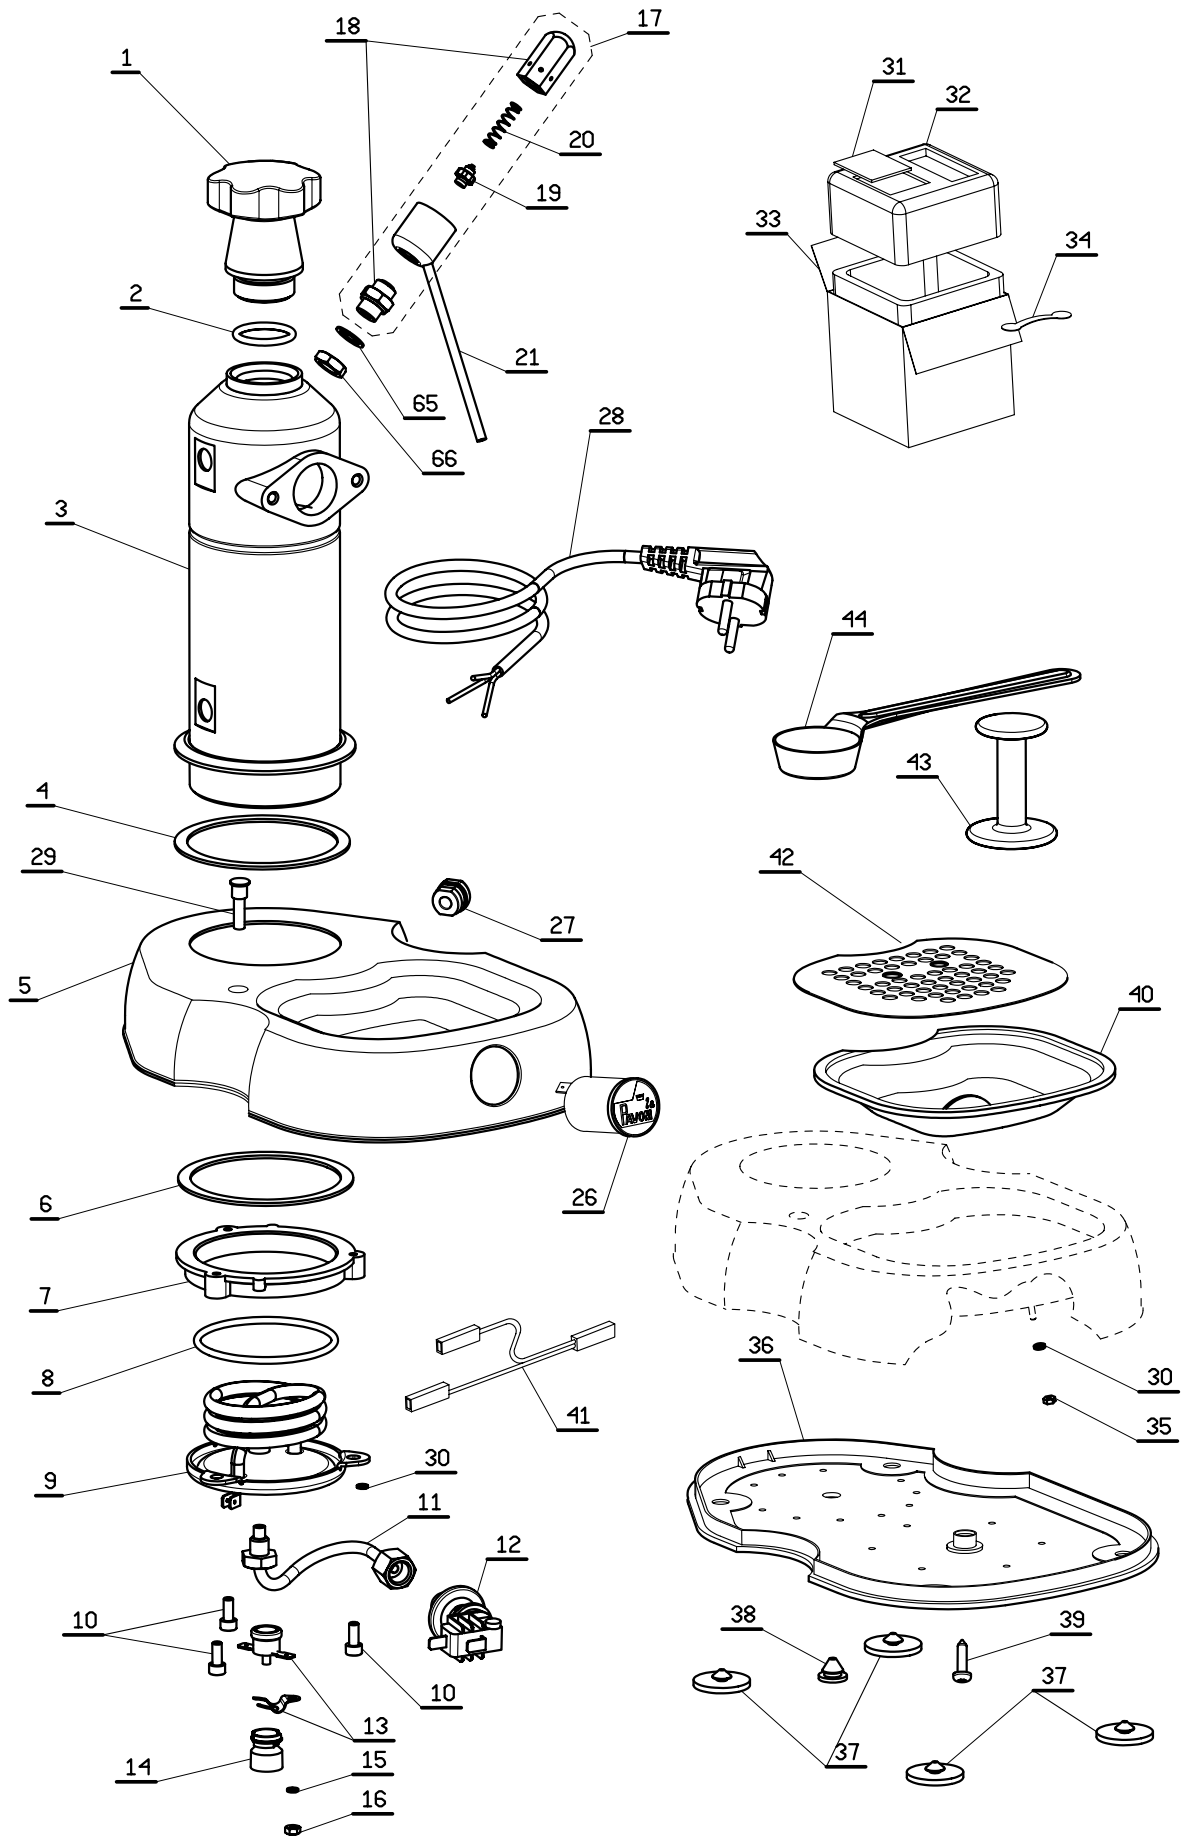

la Pavoni

SERIE
FAMIGLIA

MODELLO
Stradivari Lusso-Profi
High Design 80/100

Esplso cod.
383180
pag.1 Rev0
Febbraio 2006

la Pavoni

SERIE
FAMIGLIA

MODELLO
Stradivari Lusso-Profi
High Design 80/100

Esploro
Cod. 383180
pag.2 Rev2
Settembre 2006

Pos	DESCRIZIONE	Tutte	Stradivari Lusso HD			Stradivari Professional HD		
			Cromata			Cromata		
1	Tappo caldaia nero	47700308						
	Tappo caldaia in legno	394788						
2	Guarnizione OR 4112 in EPDM	465204						
3	Caldaia diametro 80	→→→	3410114					
	Caldaia diametro 100	→→→				3410084		

10	Vite TCCE M5x12	403210						
11	Tubo pressostato	3421128						
12	Pressostato	451308						
13	Termostato	436040						
14	Bussola per termostato	371105						
15	Rosetta elast. dent. 4 UNI 8842A	401004						
16	Dado M4 UNI 5588 in ottone	402004						
17	Assy valv. di sic. con antivuoto	395234						
18	Raccordo + corpo valvola	396751						
19	Valv. di sicurezza con antivuoto	396754						
20	Molla 8 spire x valv. di sicurezza	311407						
21	Scodellino condensa	3432334						
22	-----							
23	-----							
24	-----							
25	-----							
26	Interruttore con spia	435069						

29	Lampada trasparente verde V230	435105						
	Lampada trasparente verde V110	435106						
30	Rosetta elast. dentellata Ø 5 acc.	401008						
31	Libretto istruzioni	383003						
32	Imballo polistirolo	881072						
33	Scatola esterno serigrafata	881051						
34	Maniglia plastica	881054						
35	Dado M5 in acciaio	402009						
36	Sottobase	371162						
37	Gommino sottobase	371101						
38	Tappo	371137						
39	Vite TC TORX	403432						
40	Vaschetta	371121						
41	Cablaggio completo	396372						
42	Griglia in acciaio	324020						