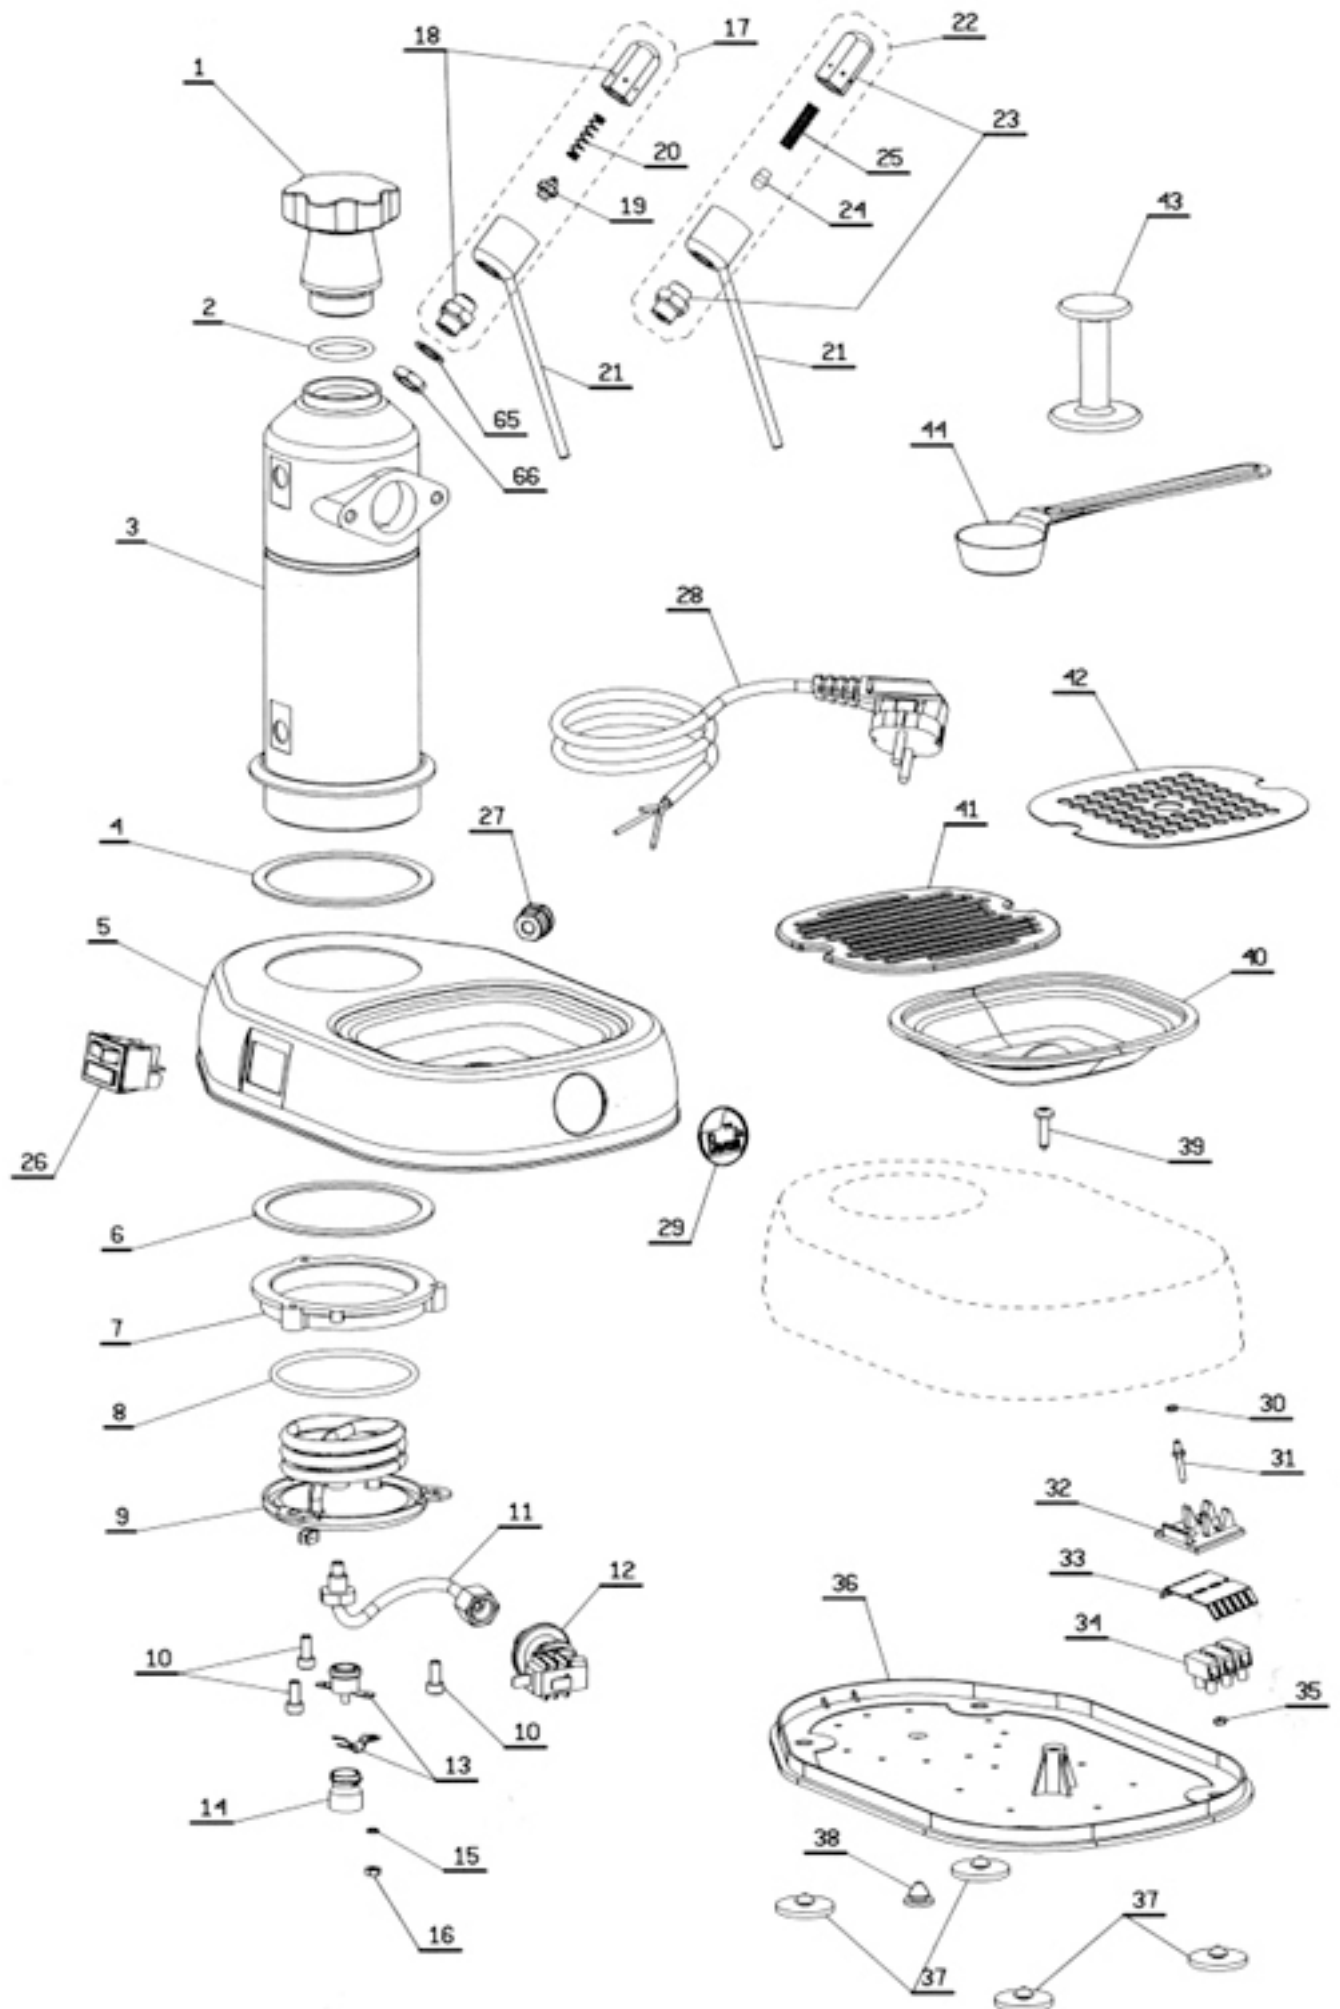

la Pavoni

SERIE
FAMIGLIA

MODELLO
Mignon-Europiccola
Professional

Esplso
Cod. 383131
Pag. 1/4
Aprile 2002

la Pavoni

SERIE
FAMIGLIA

MODELLO
Mignon - Europiccola
Professional

Esplosa
Cod. 383131
pag. 2/4
Aprile 2002

Pos	DESCRIZIONE	Tutte	Europiccola			Professional			Mignon
			Cromata	Rame/ ottone	Dorata	Cromata	Rame/ ottone	Dorata	
1	Tappo caldaia nero	47700308							
	Tappo caldaia in legno	394788							
2	Guarnizione OR 4112 in EPDM	465204							
3	Caldaia diam. 80	+++	3410114	3410126	3410119				3410104
	Caldaia diam. 104	+++				3410134	3410136	3410139	
4	Guarn. superiore fissaggio caldaia	+++	362019	362019	362019	362017	362017	362017	362019
5	Basamento nero	32408595							
	Basamento cromato	+++	32408545			32408545			
	Basamento rame/ottone	+++		32408556			32408556		
	Basamento dorato	+++			32408536			32608536	
6	Guarn. inferiore fissaggio caldaia	362019							
7	Anello fissaggio caldaia	31104702							
8	Guarnizione resistenza	465225							
9	Resistenza W1000 V240	+++	331333	331333	331333	331333	331333	331333	
	Resistenza W1000 V120	+++	331334	331334	331334	331334	331334	331334	
	Resistenza W1000 V230	+++	331335	331335	331335	331335	331335	331335	
	Resistenza W1000+200 V230	+++							331336
	Resistenza W1000+200 V120	+++							331337
10	Vite TCCE M5x12	403210							
11	Tubo pressostato	3421128							
12	Pressostato	451308							
13	Termostato	436040							
14	Bussola per termostato	371105							
15	Rosetta elast. dent. 4 UNI 8842A	401004							
16	Dado M4 UNI 5588 in ottone	402004							
17	Assy valv. di sic. con antivuoto	+++	395234	395235	395239	395234	395235	395239	
18	Raccordo + corpo valvola	+++	396751	396752	396738	396751	396752	396738	
19	Valv. di sicurezza con antivuoto	+++	396754	396754	396754	396754	396754	396754	
20	Molla 8 spire x valv. di sicurezza	+++	311407	311407	311407	311407	311407	311407	
21	Scodellino condensa	+++	3432334	3432335	3432339	3432334	3432335	3432339	3432334
22	Assy valv. di sic. x resist. 2 filam.	+++							395204
23	Raccordo + corpo valvola	+++							396736
24	Tappo valvola di sicurezza	+++							371416
25	Molla 15 spire x valv. di sicurezza	+++							311406
26	Interruttore unipolare + deviatore	+++							435059
	Interruttore bipolare	+++				435061	435061	435061	
	Interruttore unipolare con spia	+++	435063	435063	435063				
27	Passacavo autobloc. x V120	436202							
	Passacavo autobloc. x V230-240	436203							
28	Cavo alimentaz. V230 (Shuko)	+++	332316	332316	332316	332316	332316	332316	332315
	Cavo alimentaz. V240 (GB)	+++	332348	332348	332348	332348	332348	332348	
	Cavo alimentaz. V240 (Australia)	+++	332349	332349	332349	332349	332349	332349	
	Cavo alimentaz. V120	+++	332358	332358	332358	332358	332358	332358	332318
29	Scudo adesivo "la Pavoni"	380000							
30	Rosetta elast. dent. 3 UNI 8842A	401001							
31	Prigioniero M3	3123573							
32	Supporto morsetto	371126							
33	Fermafili	436240							
34	Morsetto	436101							
35	Dado M3 UNI 5588 in acciaio	402002							
36	Sottobase	371110							
37	Gommino sottobase	371101							
38	Tappo	371137							
39	Vite autofilettante TC TORX	403426							
40	Vaschetta in ABS	371104							
41	Griglia in ABS	371103							
42	Griglia in acciaio	+++	324021			324021			
	Griglia in ottone verniciata	+++		3240216			3240216		
	Griglia in ottone dorata	+++			3240219			3240219	
43	Pressino caffè	371118							
44	Misurino caffè	477001