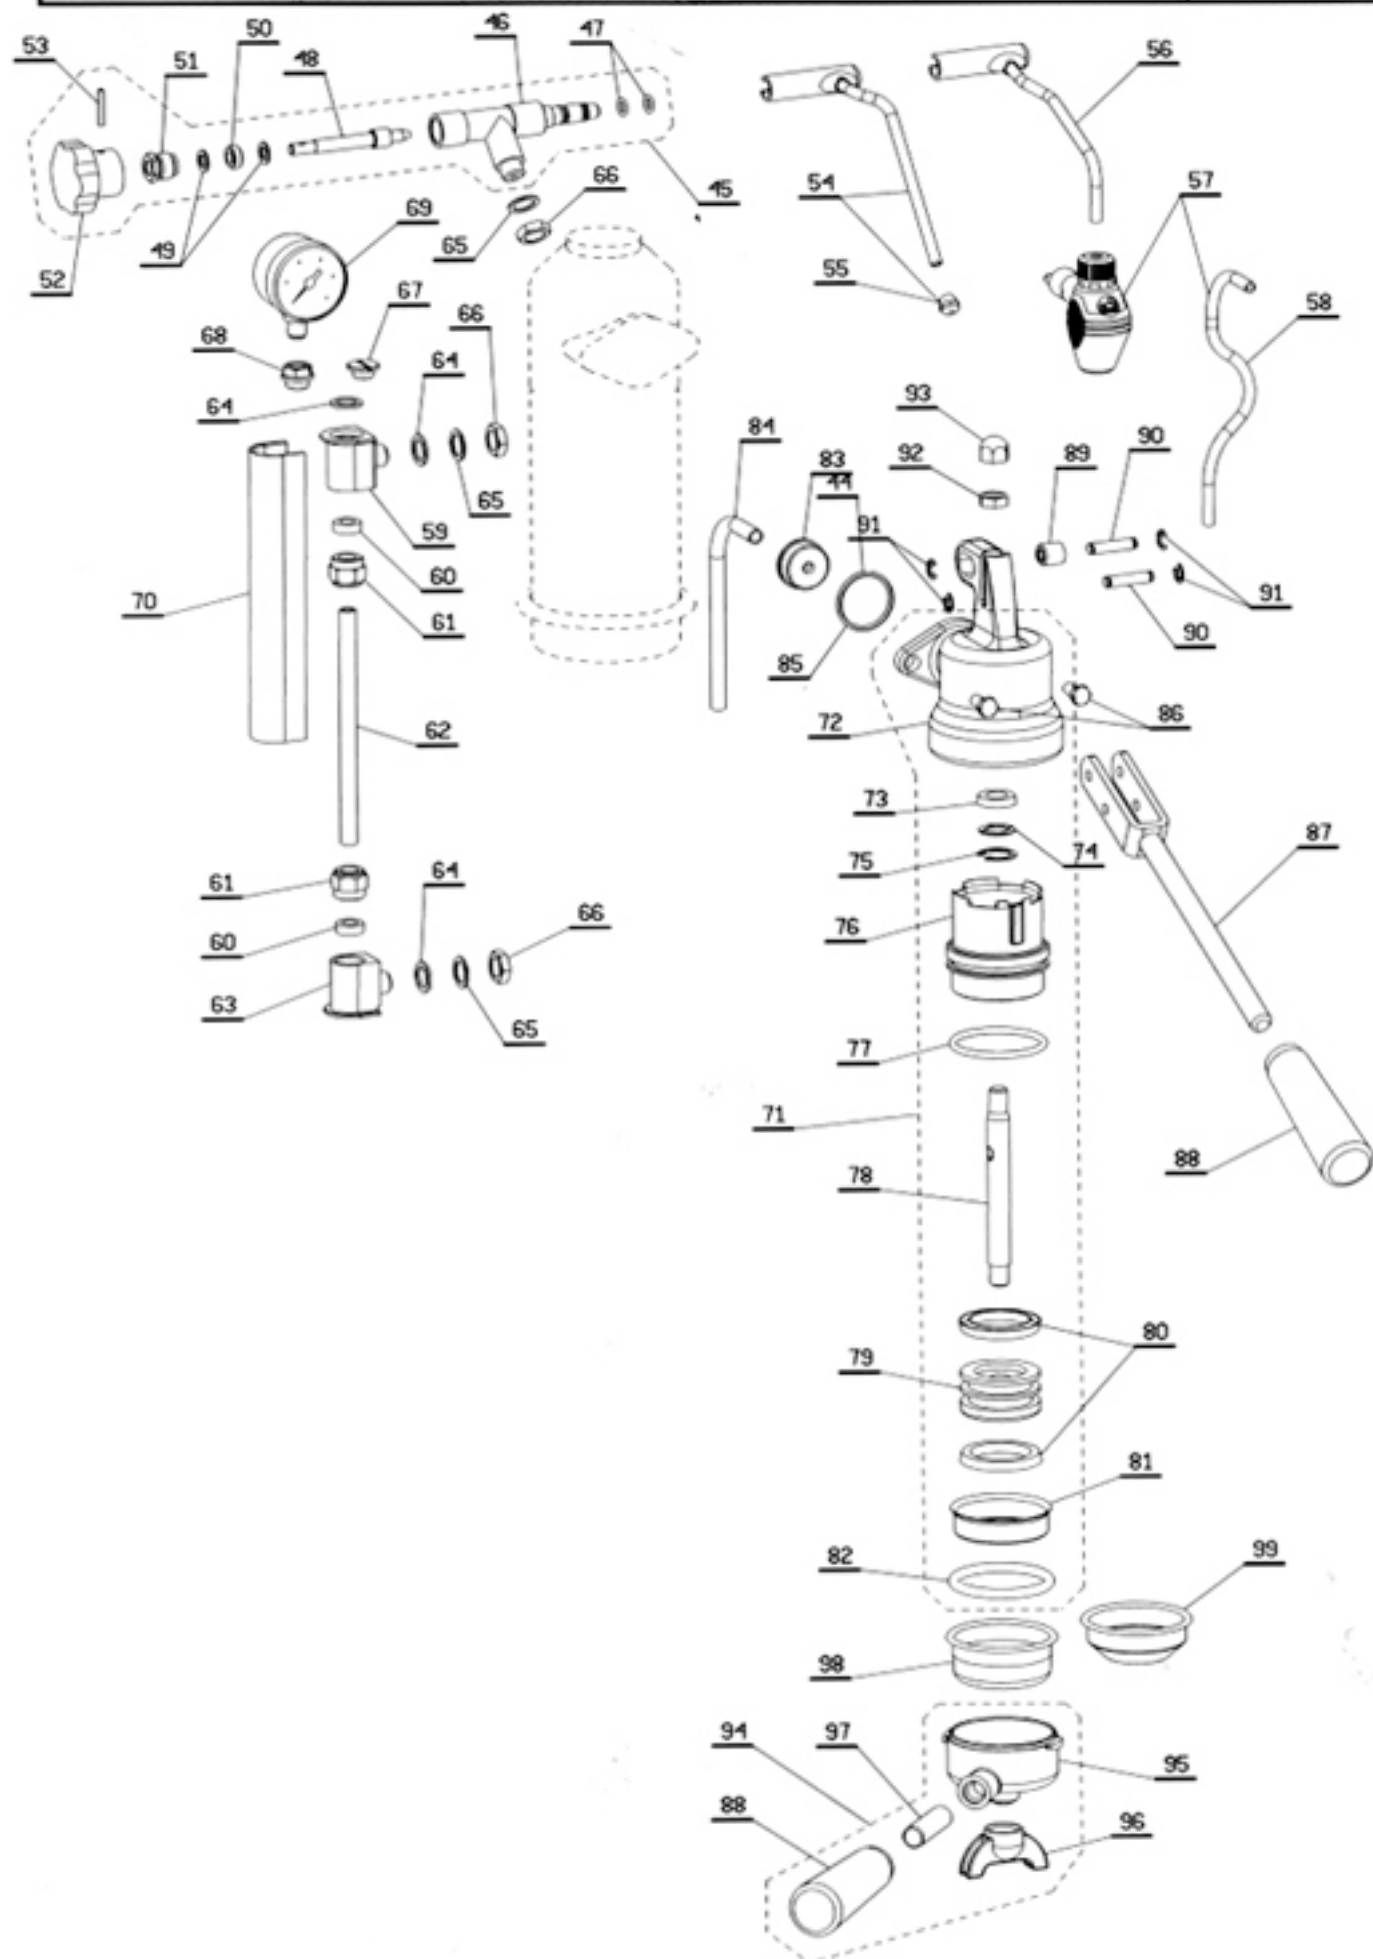

la Pavoni

SERIE
FAMIGLIA

MODELLO
Mignon-Europiccola
Professional

Espresso
Cod. 383131
Pag.3/4
Aprile 2002

la Pavoni

SERIE
FAMIGLIA

MODELLO
Mignon - Europiccola
Professional

Esploro
Cod. 383131
pag. 4/4
Aprile 2002

	DESCRIZIONE	Tutte	Europiccola			Professional			Mignon
			Cromata	Rame/ ottone	Dorata	Cromata	Rame/ ottone	Dorata	
45	Assy rub. vapore c/volant. nero	+++	395124	395125		395124	395125		
	Assy rub. vapore c/volant. legno	+++	395126	395127	395130	395126	395126	395130	
46	Corpo rubinetto	+++	31110041	31110051	31110091	31110041	31110051	31110091	
47	Guarnizione OR 106 in viton	465017							
48	Asta rubinetto	+++	3113034	3113035	3113039	3113034	3113035	3113039	
49	Rondella	313001							
50	Guarnizione rubinetto	361023							
51	Premistoppa	+++	3124014	3124015	3124019	3124014	3124015	3124019	
52	Volantino rub. vapore nero	475010							
	Volantino rub. vapore in legno	475022							
53	Spina elastica 3x20	404203							
	Spina elastica 3x24 x legno	404205							
54	Tubo vapore con terminale	+++	3432374	3432375	3432379	3432374	3432375	3432379	
55	Terminale	+++	3134304	3134305	3134309	3134304	3134305	3134309	
56	Supporto cappuccino automatic	+++	3432384	3432385	3432389	3432384	3432385	3432389	
57	Cappuccino automatic	393750							
58	Tubo 3,5x6 in silicone	650004							
59	Attacco superiore livello	+++	31111443	31111453	31111493	31111441	31111451	31111491	
60	Guarnizione livello	362020							
61	Ghiera in plastica x livello	371135							
62	Vetro livello	453101							
63	Attacco inferiore livello	+++	31111442	31111452	31111492	31111442	31111452	31111492	
64	Guarnizione	362021							
65	Rondella 12,1x17x1	313003							
66	Dado M12 speciale	313525							
67	Tappo livello	+++	3136114	3136115	3116119				
68	Raccordo manometro	+++				3120104	3120105	3120109	
69	Manometro DN40	+++				453040	453041	453042	
70	Protezione vetro livello	371134							
71	Assy gruppo erogazione	+++	394004	394005		394004	394005		394004
72	Corpo gruppo	+++	3111114	3111115	3110429	3111114	3111115	3110429	3111114
73	Guarnizione tirante centrale	361006							
74	Rondella forata	313002							
75	Anello seeger diam.20	404108							
76	Camicia gruppo	+++	371133	371133		371133	371133		371133
77	Guarnizione OR 152 in EPDM	+++	465302	465302		465302	465302		465302
78	Tirante pistone	312382							
79	Pistone gruppo	314044							
80	Guarnizione pistone	361005							
81	Doccetta	+++	327115	327115	327111	327115	327115	327111	327115
82	Guarnizione sottocoppa	+++	465301	465301	465300	465301	465301	465300	465301
83	Tappo gruppo con camicia	+++	371132	371132		371132	371132		371132
84	Tubo pescante	326002							
85	Guarnizione OR 3112 in NBR	465128							
86	Vite TE M6x14	+++	4030224	4030225	4030213	4030224	4030225	4030213	4030224
87	Leva	+++	3954004	3954005	3954003	3954004	3954005	3954003	3954004
88	Impugnatura nera	371125							
	Impugnatura in legno	475023							
89	Rullino per leva	3140453							
90	Spina per forcella	3140463							
91	Anello benzing diam. 5	404101							
92	Controdado	+++	3135014	3135015	3135019	3135014	3135015	3135019	3135014
93	Dado regolatore	+++	3135264	3135265	3135269	3135264	3135265	3135269	3135264
94	Assy portafiltro con impugn.nera	+++	395307	395302		395307	395302		395307
	Assy portafiltro con impugn.legno	+++	395308	395304	395319	395308	395304	395319	
95	Portafiltro	+++	3111164	3111165	3110439	3111164	3111165	3110439	3111164
96	Beccuccio	+++	3111174	3111175	3111179	3111174	3111175	3111179	3111174
97	Prigioniero	3123547							
98	Filtro 2 dosi	+++	327053	327053	327051	327053	327053	327051	327053
99	Filtro 1 dose	+++	327054	327054	327011	327054	327054	327011	327054