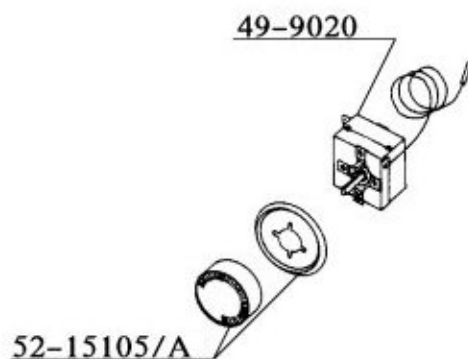

Einlaßventil

Thermostat