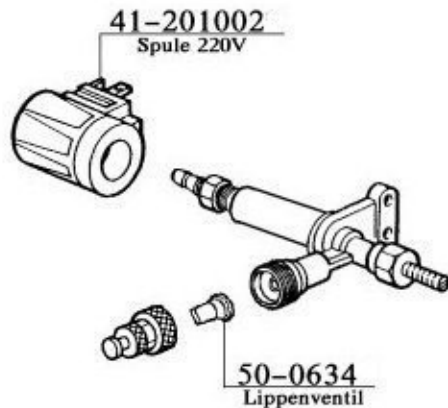

44116022

44130122

Waschpumpe T90

44315020

44124043

44116024

Glanzmittel-Dosierpumpe elektrisch

41987020

**Glanzmittel-Dosierpumpe hydraulisch**

440128/A
hydraulisch
2. Serie

Nylonschlauch biegsam
4 x 6

Meterware

50-0061

Saugfilter
für Nylonschlauch 4 mm

50-1368

Senkgewicht
für Schlauch 4 mm

Durchmesser 50 mm, Gesamtlänge 83 mm
Unten eine 6 mm Abstufung
Montageloch \varnothing 9 mm

Silikonschlauch
5 x 8

Meterware

08-8007

 50-0112
Waschdüse PROTOS/ROTOR

 50-0111
Waschdüseneinsatz PROTOS/ROTOR

 44-0039
Verschlußkappe
für Spülarm PROTOS