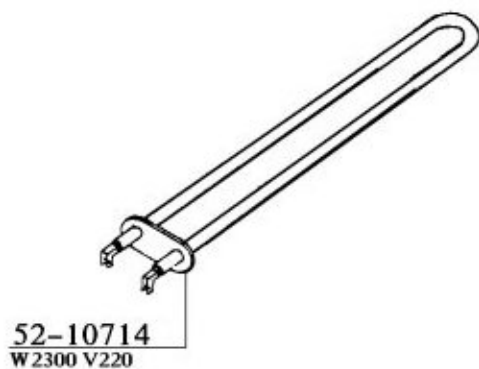

Heizkörper Boiler