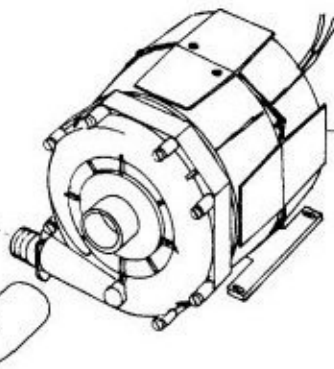

Runde Körbe für Modell ROTOR

Ø 365x140	Bodenringdurchm. 280	50-0193
Ø 360x160	Bodenringdurchm. 280	40-0199

**SIEHE auch Abschnitt
ALLGEMEIN**

Tellereinsätze

40-0226 315 x 100 x 90 - 15 Teller

Bestecktrage

41-712012

Abmessungen: 200 x 370 mm
8 Unterteilungen

Löffelbecher

50-0189 Ø 110 x 125
41-712001 Ø 110 x 160
50-0698 130 x 58 x 100

08-2044

44-0098

44-0092

44-0093

08-2044

44-0096

08-0009

44-0123

Pumpe KOMPLETT

44-0150

Pumpendeckel

411214008

Pumpeflügel