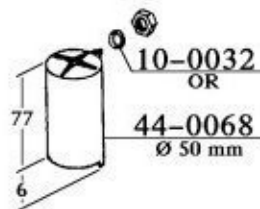

Abmessungen: 200 x 370 mm
8 Unterteilungen

Löffelbecher

50-0189 Ø 110 x 125
41-712001 Ø 110 x 160
50-0698 130 x 58 x 100

08-2044

44-0098

44-0092

44-0093

08-2044

50-2447

Druckschlauch PVC
4 x 6 und 6 x 8

Meterware

50-0135 4 x 6

50-0062 6 x 8

(Wird durch 2 x Nippel 52-12506 und
Meterware Druckschlauch 52-14506
ersetzt)

49-9032
55/30

**SIEHE auch Abschnitt
ALLGEMEIN**

Durchmesser 50 mm, Gesamtlänge 83 mm
Unten eine 6 mm Abstufung
Montageloch \varnothing 9 mm

Silikonschlauch
5 x 8

Meterware

08-8007

 50-0112
Waschdüse PROTOS/ROTOR

 50-0111
Waschdüseneinsatz PROTOS/ROTOR

 44-0039
Verschlußkappe
für Spülarm PROTOS