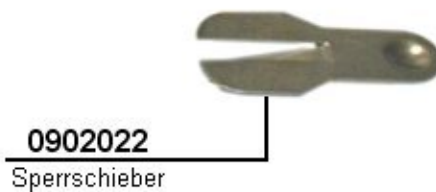

Kaffeemühle
ROSSI

Auch bekannt unter
BRASILIA, ASTORIA u.a.

0902055

0902055

Garnitur MAHLSCHEIBEN
0900003L

0902027
Normal

0902028
Automatik

0902030
Membran Automatik