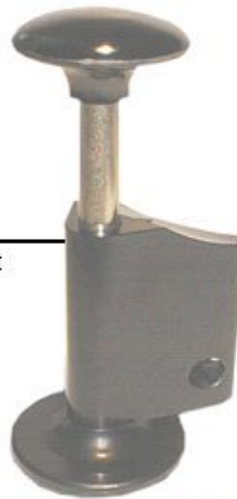

Kaffeemühle
MAZZER
SUPERJOLLY

0900100/A
Ø innen 207 mm

0900100

0900112
Stutzen Mazzer
Ø 59 mm

0901102/A
Trichter Mazzer Original
CE-Ausführung

Garnitur MAHLSCHEIBEN
0900011R

0901201

Portionierkammerdeckel
Ø innen 118 mm

0901209
Mikroschalter
oben

0901202

Portionierkammerplexi

0901211

0901211/A
Presser komplett

0901119/A
Auflagegabel lang

0901218

Zählwerk

0901219

Rückholfeder
Portionierhebel

0901129

Gummifuß

0901217

Mikroschalter unten

0901126

Hauptschalter
mit Startfunktion

0901126/A

Hauptschalter
EIN/AUS

0901126/B

Hauptschalter
mit Startfunktion

0901132

Stator V230
für Modell
Super Jolly

0901136

Hilfsschutz
V230 4-polig 16A