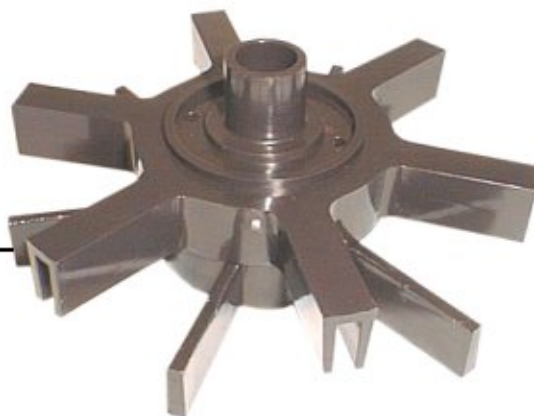

Kaffeemühle  
FIORENZATO T-80  
Automatik  
Farbe: Anthrazith  
Spannung: 230 Volt

**Art.Nr. 0990010**

**0904200**

Ø innen 174 mm

Trichter komplett inklusive  
Deckel, Sperrschieber und  
Sicherungsring

**0904205**

Ø 68 mm

**0904202**

Sperrschieber

**0904206**

Mikroschalter  
für Bohnenbehälter

**0904211**

Arretierstift

**0904212**

Garnitur MAHLSCHLEIBEN  
**0900029R**

**0904225**  
Portionierkammerdeckel

**0904227**  
Mikroschalter Automatik

**0904226**  
Portionierkammerplexi

**0904228**  
Mikroschaltergehäuse  
kompl. Mit Mikroschalter

**0904230**  
Portionierstern oben

**0904232**  
Portionierstern unten  
2-teilig

**0904231**  
Seperator

**0904235**

Zählwerk

**0904218**

Stator + Rotor  
V230/50

**0904220**