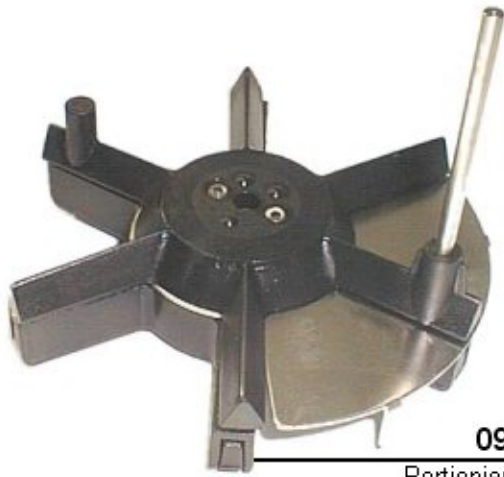

Kaffeemühlen
COMPAK

Wurden auch unter dem Namen
WEGA, ASTORIA Devina
und anderen verkauft

0907286

Trichter komplett
K5/K6/K8

0907020

Arretierstift
K5/K6/K8

Garnitur MAHLSCHEIBEN
K5/K6/K8
0900190R

0907026

Portionierkammerdeckel
K5/K6/K8
ab Baujahr 2000

0907120

Portionierkammerdeckel
K5/K6/K8
ab Baujahr 1995

0907322

Mikroschaltergehäuse +
Mikroschalter oben
K5/K6/K8

0907030

Portionierkammerplexi
K5/K6/K8

0907465
Portionierstern komplett
K5/K6

0907002
Untertasse
K5/K6/K8

0907063
Feder Hebelarrettierung
K5/K6/K8

0907326
Feder Zahnsegment
K5/K6/K8

0907328
Rückholfeder Portionierhebel
K5/K6/K8

0907048
Gummianschlag
Portionierhebel
K5/K6/K8

0907119
Anschlag
Portionierhebel
K6/K8