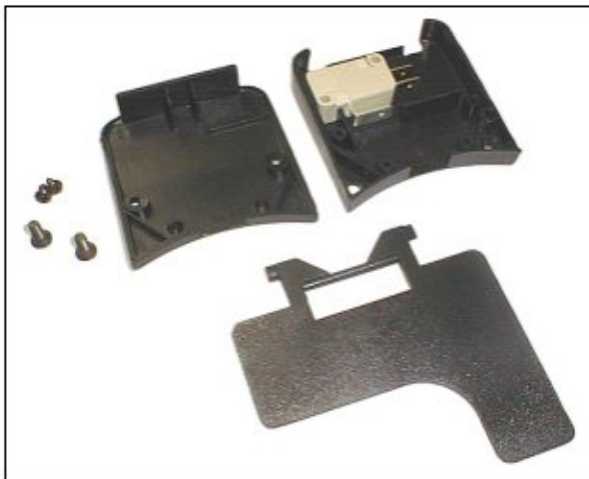

Kaffeemühlen
COMPAK

Wurden auch unter dem Namen
WEGA, ASTORIA Devina
und anderen verkauft

0907286

Trichter komplett
K5/K6/K8

0907020

Arretierstift
K5/K6/K8

Garnitur MAHLSCHEIBEN
K5/K6/K8
0900190R

0907026

Portionierkammerdeckel
K5/K6/K8
ab Baujahr 2000

0907120

Portionierkammerdeckel
K5/K6/K8
ab Baujahr 1995

0907322

Mikroschaltergehäuse +
Mikroschalter oben
K5/K6/K8

0907030

Portionierkammerplexi
K5/K6/K8

0907465
Portionierstern komplett
K5/K6

0907002
Untertasse
K5/K6/K8

0907063
Feder Hebelarrettierung
K5/K6/K8

0907326
Feder Zahnsegment
K5/K6/K8

0907328
Rückholfeder Portionierhebel
K5/K6/K8

0907048
Gummianschlag
Portionierhebel
K5/K6/K8

0907119
Anschlag
Portionierhebel
K6/K8