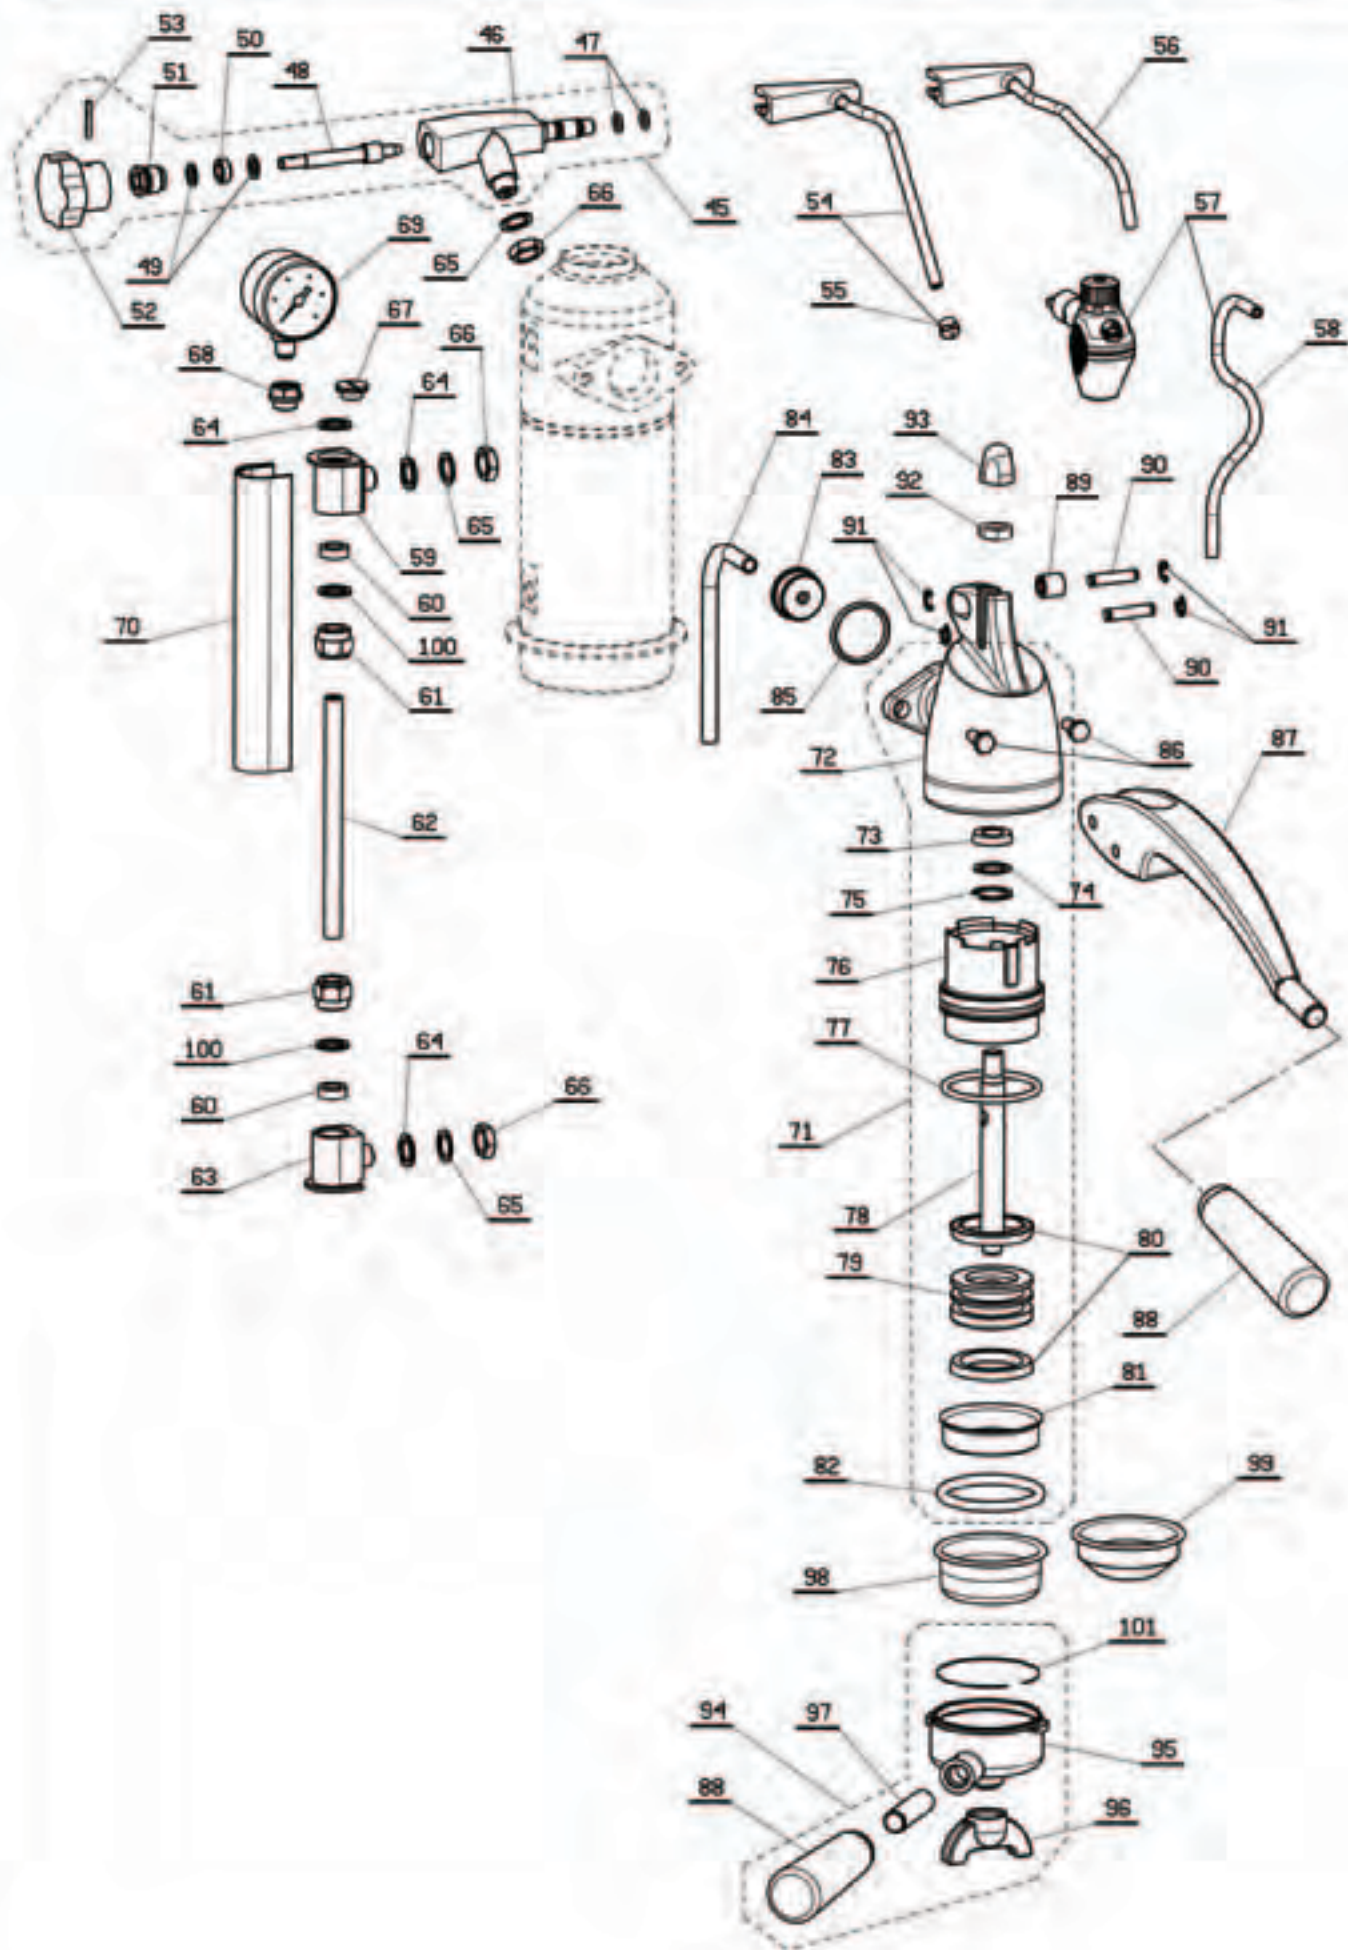

la Pavoni

SERIE
FAMIGLIA

MODELLO
Stradivari Lusso-Profi
High Design 80/100

Esplso cod.
383180
pag.3 Rev1
Novembre 2006

la Pavoni

SERIE
FAMIGLIA

MODELLO
Stradivari Lusso-Profi
High Design 80/100

Esploro
Cod. 383180
pag. 4 rev02
Novembre 2006

Pos	DESCRIZIONE	Tutte	Stradivari Lusso HD		Stradivari Professional HD	
			Cromata		Cromata	
45	Assy rub. vapore c/volant. nero	395151				
	Assy rub. vapore c/volant. legno	395154				
46	Corpo rubinetto	31114141				
47	Guarnizione OR 106 in viton	465017				
48	Asta rubinetto	3113034				
49	Rondella	313001				
50	Guarnizione rubinetto	361023				
51	Premistoppa	3124014				
52	Volantino rub. vapore nero	475010				
	Volantino rub. vapore in legno	475022				
53	Spina elastica 3x20	404203				
	Spina elastica 3x24 x legno	404205				
54	Tubo vapore con terminale	3430314				
55	Terminale	3134304				
56	Supporto cappuccino automatic	3432434				
57	Cappuccino automatic	393750				
58	Tubo 3,5x6 in silicone	650004				
59	Attacco superiore livello	***	31111443		31111441	
60	Guarnizione tenuta livello	362020				
61	Ghiera in ottone x tenuta livello	3132034				
62	Vetro livello	453101				
63	Attacco inferiore livello	31111442				
64	Guarnizione	362021				
65	Rondella 12,1x17x1	313003				
66	Dado M12 speciale	313525				
67	Tappo livello	***	3136114			
68	Raccordo manometro	***			3120104	
69	Manometro DN40	***			453040	
70	Protezione vetro livello	371134				
71	Assy gruppo erogazione	394011				
72	Corpo gruppo	31114041				
73	Guarnizione tirante centrale	361006				
74	Rondella forata	313002				
75	Anello seeger diam. 20	404108				
76	Camicia gruppo	371133				
77	Guarnizione OR 152 in EPDM	465302				
78	Tirante pistone	312362				
79	Pistone gruppo	314044				
80	Guarnizione pistone	361005				
81	Doccetta cialda	327115				
82	Guarnizione sottocoppa	361028				
83	Tappo gruppo con camicia	371132				
84	Tubo pescante	326002				
85	Guarnizione OR 3112 in NBR	465128				
86	Vite TE M6x14	4030224				
87	Leva	3111354				
88	Impugnatura nera	371125				
	Impugnatura in legno	475023				
89	Rullino per leva	3140453				
90	Spina per forcina	3140463				
91	Anello benzing diam. 5	404101				
92	Controdado	3135274				
93	Dado regolatore	3135194				
94	Assy portafiltro con impugn. nera	395307				
	Assy portafiltro con impugn. legno	395308				
95	Portafiltro	3111164				
96	Beccuccio	3111174				
97	Prigioniero	3123547				
98	Filtro 2 dosi	327053				
99	Filtro 1 dose cialda	327057				
100	Rondella per vetro livello	313004				
101	Molla portafiltro	311437