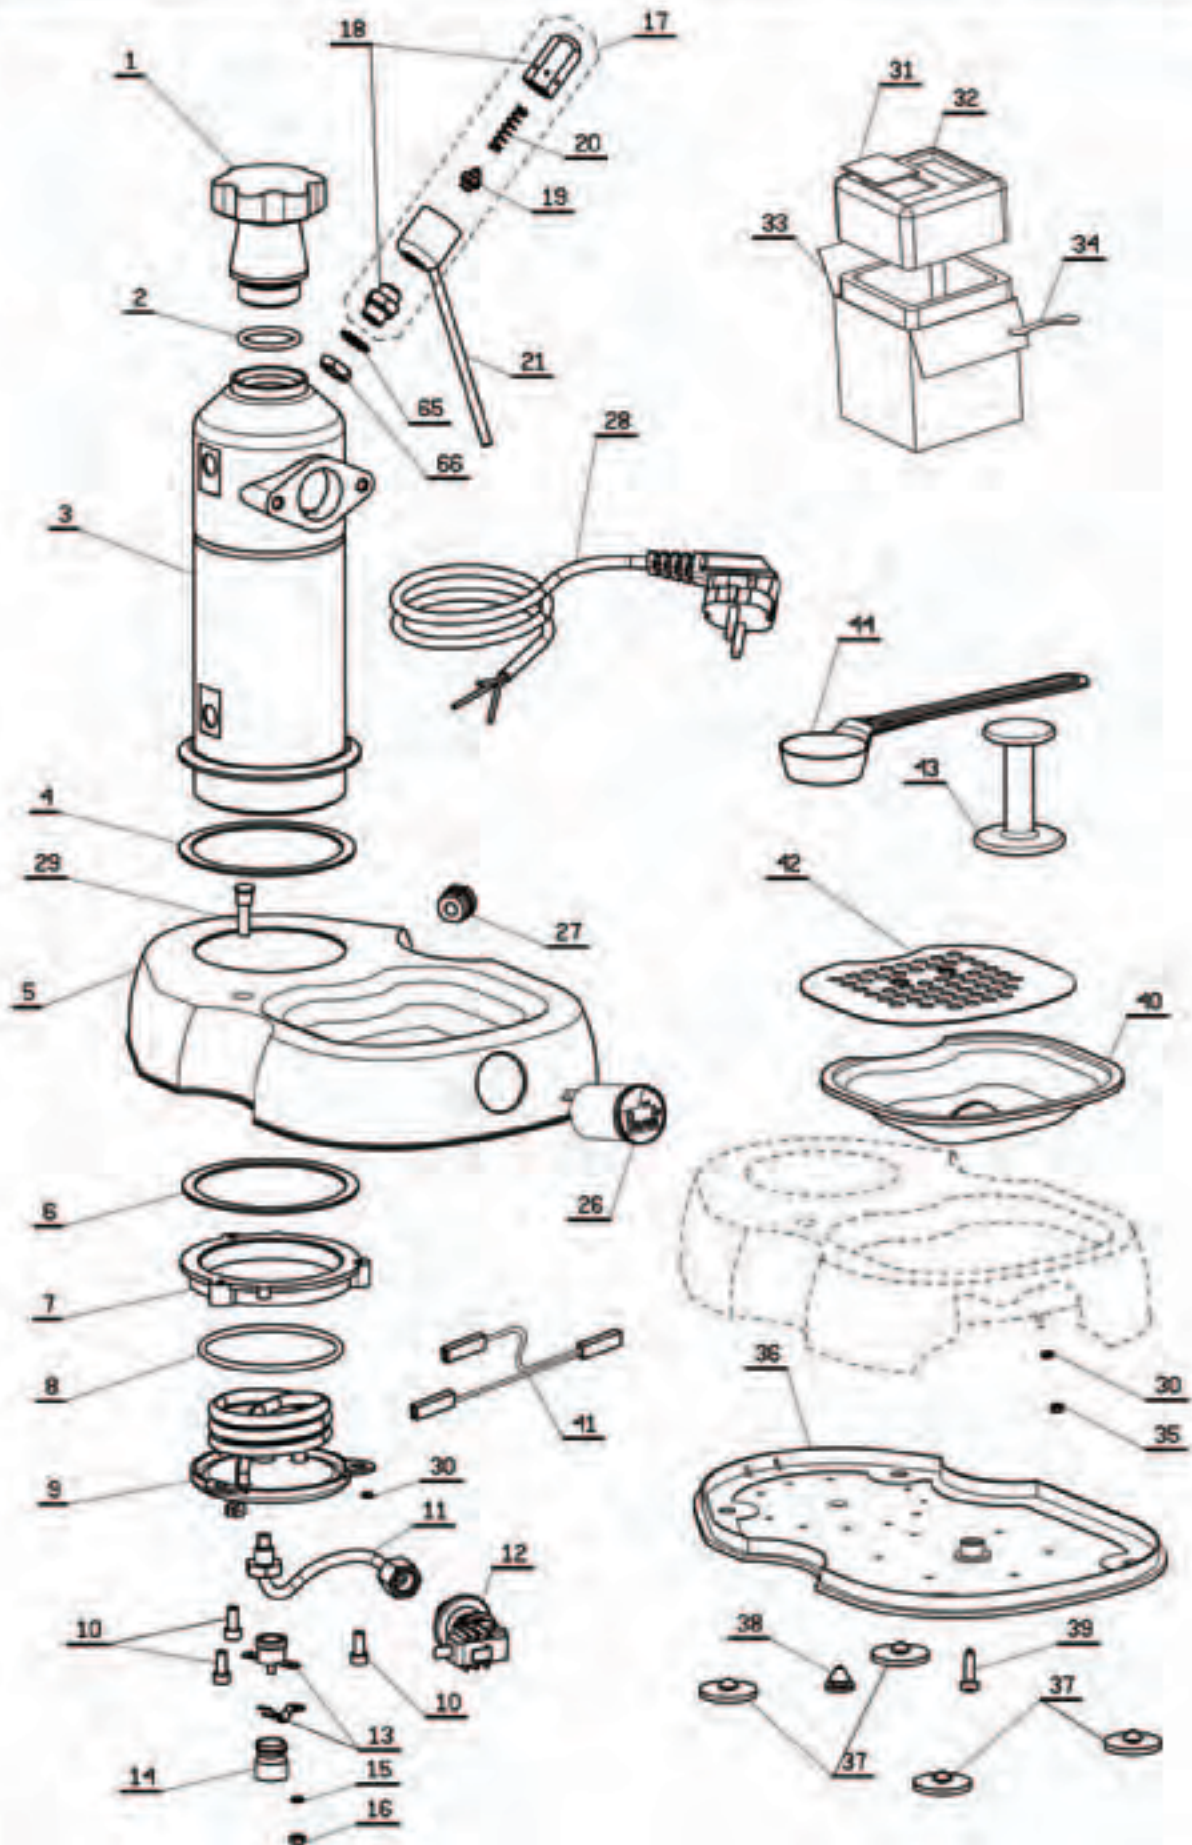

la Pavoni

SERIE
FAMIGLIA

MODELLO
Stradivari Lusso-Profi
High Design 80/100

Esploro cod.
383180
pag. 1 Rev0
Novembre 2006

la Pavoni

SERIE
FAMIGLIA

MODELLO
Stradivari Lusso-Profi
High Design 80/100

Esploro
Cod. 363180
pag. 2 Rev2

Novembre 2006

Pos	DESCRIZIONE	Tutte	Stradivari Lusso HD		Stradivari Professional HD	
			Cromata		Cromata	
1	Tappo caldaia nero	47700308				
	Tappo caldaia in legno	394788				
2	Guarnizione OR 4112 in EPDM	465204				
3	Caldaia diametro 80	+++	3410114			
	Caldaia diametro 100	+++			3410084	
4	Guarn. superiore fissaggio caldaia	+++	362019			
	Guarn. superiore caldaia dia 100	+++			362081	
5	Basamento cromato	32411245				
6	Guarn. inferiore fissaggio caldaia	362019				
7	Anello fissaggio caldaia	31104702				
8	Guarnizione resistenza	465225				
9	Resistenza W1000 V240	331333				
	Resistenza W1000 V120	331334				
	Resistenza W1000 V230	331335				
10	Vite TCCE M5x12	403210				
11	Tubo pressostato	3421128				
12	Pressostato	451308				
13	Termostato	436040				
14	Bussola per termostato	371105				
15	Rosetta elast. dent. 4 UNI 8842A	401004				
16	Dado M4 UNI 5588 in ottone	402004				
17	Assy valv. di sic. con antivuoto	395234				
18	Racconto + corpo valvola	396751				
19	Valv. di sicurezza con antivuoto	396754				
20	Molla 8 spire x valv. di sicurezza	311407				
21	Scodellino condensa	3432334				
22	-----					
23	-----					
24	-----					
25	-----					
26	Interruttore con spie	435069				
27	Passacavo autobloc. x V120	436202				
	Passacavo autobloc. x V230-240	436203				
28	Cavo alimentaz. V230 (Shuko)	332375				
	Cavo alimentaz. V240 (GB)	332376				
	Cavo alimentaz. V120	332378				
29	Lampada trasparente verde V230	435105				
	Lampada trasparente verde V110	435108				
30	Rosetta elast. dentellata Ø 5 acc.	401008				
31	Libretto istruzioni	383003				
32	Imballo polistirolo	881072				
33	Scatola esterno sengrafata	881051				
34	Maniglia plastica	881054				
35	Dado M5 in acciaio	402009				
36	Sottobase	371162				
37	Gommino sottobase	371101				
38	Tappo	371137				
39	Vite TC TORX	403432				
40	Vaschetta	371121				
41	Cablaggio completo	396372				
42	Griglia in acciaio	324020				
43	Pressino caffè	371118				
44	Misurino caffè	477001