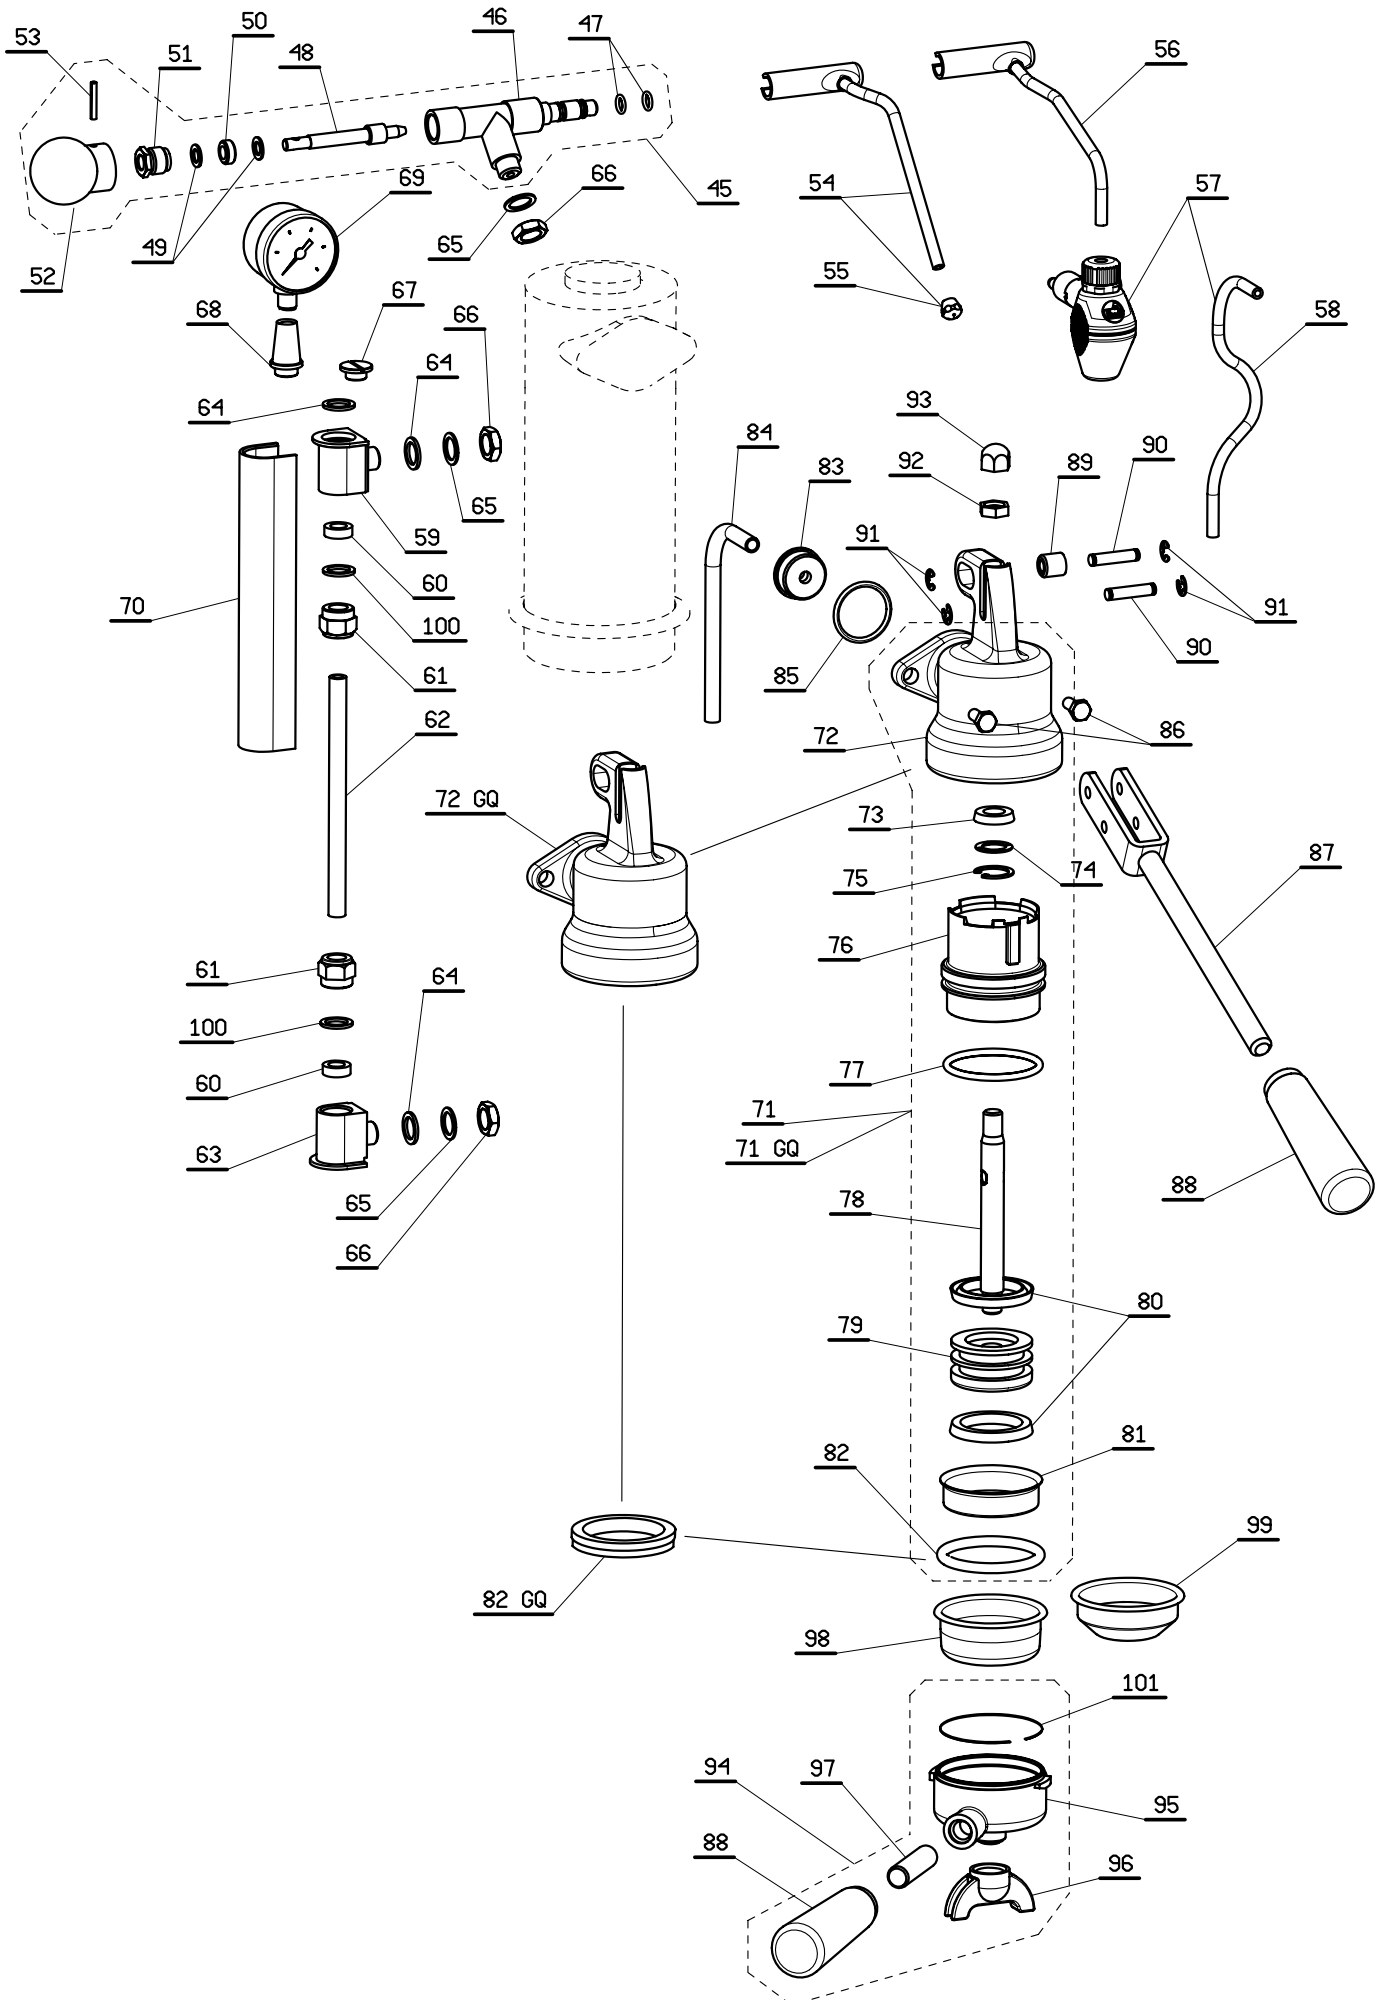

la Pavoni

SERIE
FAMIGLIA

MODELLO
Romantica-Gran Romantica

Esplso cod.
383132
pag.3 Rev01
Settembre 2010

la Pavoni

SERIE
FAMIGLIA

MODELLO
Romantica-Gran Romantica

Esploro cod.
383132
pag.4 Rev01
Settembre 2010

Pos.	Descrizione	Codice	Pos.	Descrizione	Codice
46	CORPO RUBINETTO	31110041	82GQ	GUARNIZIONE SOTTOCOPPA QUADRA	2612005
47	GUARNIZIONE OR VITON	465017	83	TAPPO GRUPPO CAMICIA	371132
48	ASTA RUBINETTO	3113034	84	TUBO PESCANTE	326002
49	RONDELLA	313001	85	GUARNIZIONE OR	465128
50	GUARNIZIONE RUBINETTO	361023	86	VITE TE M6x14	4030224
51	PREMISTOPPA	3124014	87	LEVA	3954004
52	VOLANTINO RUB.VAP.LEGNO	475028	88	IMPUGNATURA LEGNO	475023
53	SPINA ELASTICA 3x20	404203	89	RULLINO PER LEVA	3140453
54	TUBO VAPORE CON TERMINALE	3432374	90	SPINA	3140463
55	TERMINALE	3134304	91	ANELLO	404101
56	SUPPORTO CAPPUCCINO AUTOMATICO	3432264	92	CONTRODADO	3135014
57	CAPPUCCINO AUTOMATIC	393750	93	DADO REGOLATORE	3135434
58	TUBO IN SILICONE	650004	94	ASSY PORTAFILTRO CROMATO-LEGNO	395308
59	ATTACCO SUPERIORE LIVELLO ROMANTICA (D.80)	31111443	95	PORTAFILTRO CROMATO	3111164
	ATTACCO SUP.RE LIVELLO GRAN ROMANTICA (D.104-100)	31111441	96	BECCUCCIO CROMATO	3111174
60	GUARNIZIONE TENUTA LIVELLO	362020	97	PRIGIONIERO	3123547
61	GHIERA TENUTA LIVELLO	3132034	98	FILTRO 2 DOSI	327053
62	VETRO LIVELLO	453101	99	FILTRO 1 DOSE CIALDA	327057
63	ATTACCO INFERIORE LIVELLO	31111442	100	RONDELLA PER VETRO LIVELLO	313004
64	GUARNIZIONE ATTACCO LIVELLO	362021	101	MOLLA PORTAFILTRO	311437
65	RONDELLA	313003			
66	DADO SPECIALE	313525			
67	TAPPO LIVELLO ROMANTICA	3136114			
68	ATTACCO MANOMETRO GRAN ROMANTICA	31111941			
69	MANOMETRO GRAN ROMANTICA	453040			
70	PROTEZIONE VETRO LIVELLO	371134			
71	ASSY GRUPPO EROGAZIONE GUARNIZIONE TONDA	394004			
71GQ	ASSY GRUPPO EROGAZIONE GUARNIZIONE QUADRA	3940042			
72	CORPO GRUPPO GUARNIZIONE TONDA	3111114			
72GQ	CORPO GRUPPO GUARNIZIONE QUADRA	31111142			
73	GUARNIZIONE TIRANTE CENTRALE	361006			
74	RONDELLA	313002			
75	ANELLO SEEGER	404108			
76	CAMICIA GRUPPO	371133			
77	GUARNIZIONE OR	465302			
78	TIRANTE PISTONE	312382			
79	PISTONE GRUPPO	314044			
80	GUARNIZIONE PISTONE	361005			
81	DOCCETTA CIALDA	327115			
82	GUARNIZIONE SOTTOCOPPA TONDA	361028