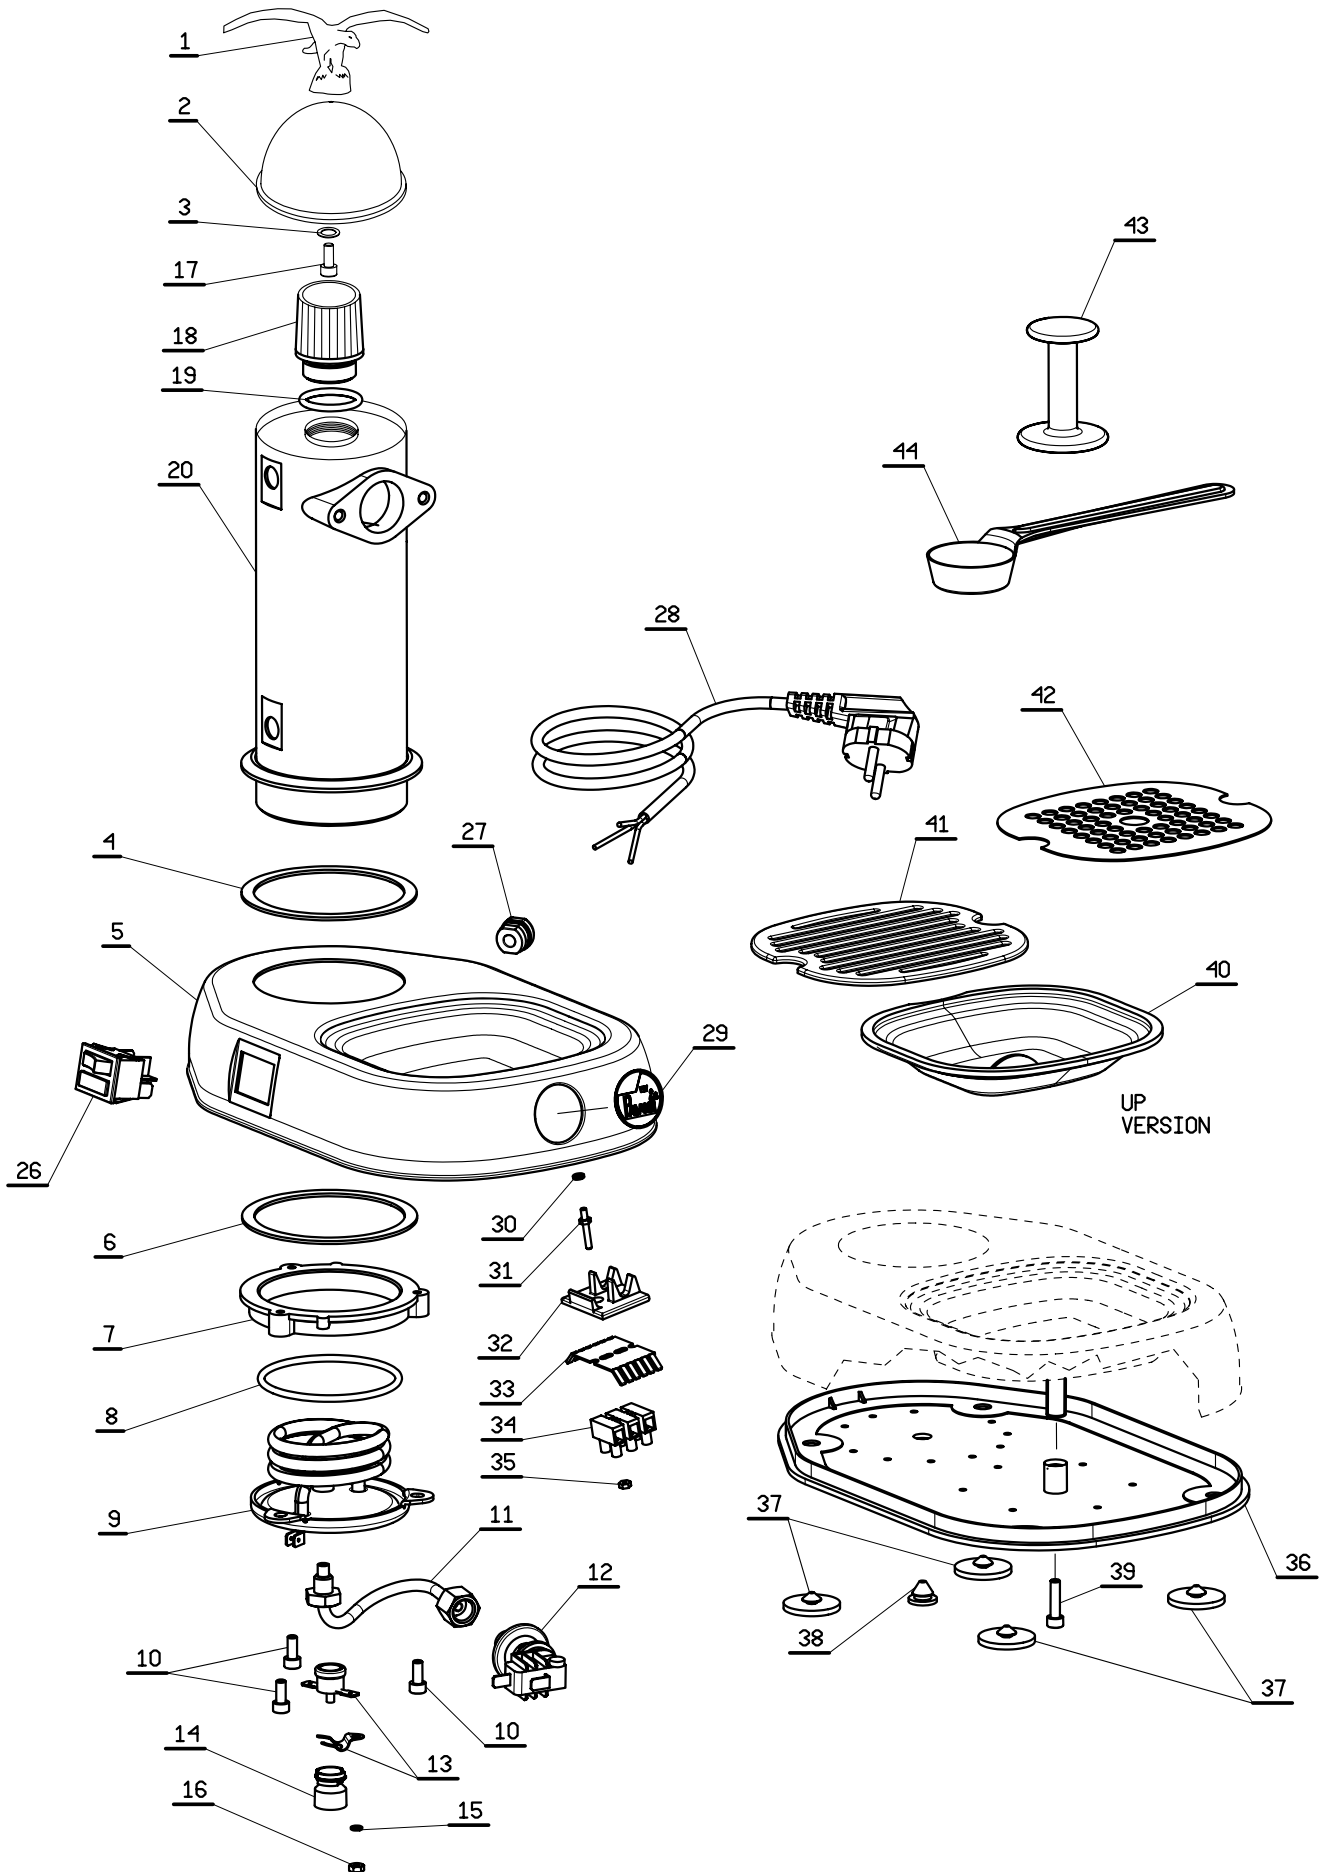

la Pavoni

SERIE
FAMIGLIA

MODELLO
Romantica-Gran Romantica

Esplso cod.
383132
pag.1 Rev01
Settembre 2010

la Pavoni

SERIE
FAMIGLIA

MODELLO
Romantica-Gran Romantica

Esploro cod.
383132
pag.2 Rev01
Settembre 2010

Pos.	Descrizione	Codice	Pos.	Descrizione	Codice
1	AQUILA	AGCA	31	PRIGIONIERO M3	3123573
2	COPERCHIO SFERICO CROMATO ROMANTICA (D.80)	3241004	32	SUPPORTO MORSETTO	371126
	COPERCHIO SFERICO CROMATO GRAN ROMANTICA (D.104)	3241014	33	FERMAFILII	436240
	COPERCHIO SFERICO CROMATO ROMANTICA (D.100)	3241114	34	MORSETTO	436101
3	ROSETTA ELASTICA	401005	35	DADO M3 ACCIAIO	402002
4	GUARNIZIONE SUP.RE CALDAIA ROMANTICA (D.80)	362019	36	SOTTOBASE	371174
	GUARNIZIONE SUP.RE CALDAIA GRAN ROMANTICA (D.104)	362017	37	GOMMINO SOTTOBASE	371101
	GUARNIZIONE SUP.RE CALDAIA GRAN ROMANTICA (D.100)	362081	38	TAPPO	371137
5	BASAMENTO CROMATO	32412045	39	VITE TORX TS	403432
6	GUARNIZIONE INFERIORE CALDAIA	362019	40	VASCHETTA IN ABS	371104
7	ANELLO FISSAGGIO CALDAIA	31104702	41	GRIGLIA IN ABS	371103
8	GUARNIZIONE RESISTENZA	465225	42	GRIGLIA IN ACCIAIO	324021
9	RESISTENZA W1000 V120	331334	43	PRESSINO CAFFE	371118
	RESISTENZA W1000 V230	331335	44	MISURINO CAFFE'	477001
10	VITE TCCE M5x12	403210			
11	TUBO PRESSOSTATO	3421128			
12	PRESSOSTATO	451308			
13	TERMOSTATO	436040			
14	BUSSOLA PER TERMOSTATO	371105			
15	ROSETTA ELASTICA	401004			
16	DADO M4	402004			
17	VITE TCI M4x8	403111			
18	TAPPO DI SICUREZZA	395210			
19	GUARNIZIONE OR	465204			
20	CALDAIA CROMATA ROMANTICA (D.80)	3410164			
	CALDAIA CROMATA GRAN ROMANTICA (D.104)	3410206			
	CALDAIA CROMATA GRAN ROMANTICA (D.100)	3410224			
2.1	-----	-----			
2.2	-----	-----			
2.3	-----	-----			
2.4	-----	-----			
2.5	-----	-----			
26	INTERRUTTORE BIPOLARE GRAN ROMANTICA	435061			
	INTERRUTTORE UNIPOLARE ROMANTICA	435063			
27	PASSACAVO AUTOBLOC. V120	436202			
	PASSACAVO AUTOBLOC. V230	436203			
28	CAVO ALIMENTAZIONE SHUKO V230	332316			
	CAVO ALIMENTAZIONE V120	332358			
29	LOGO ADESIVO LA PAVONI	380000			
30	ROSETTA ELASTICA	401001