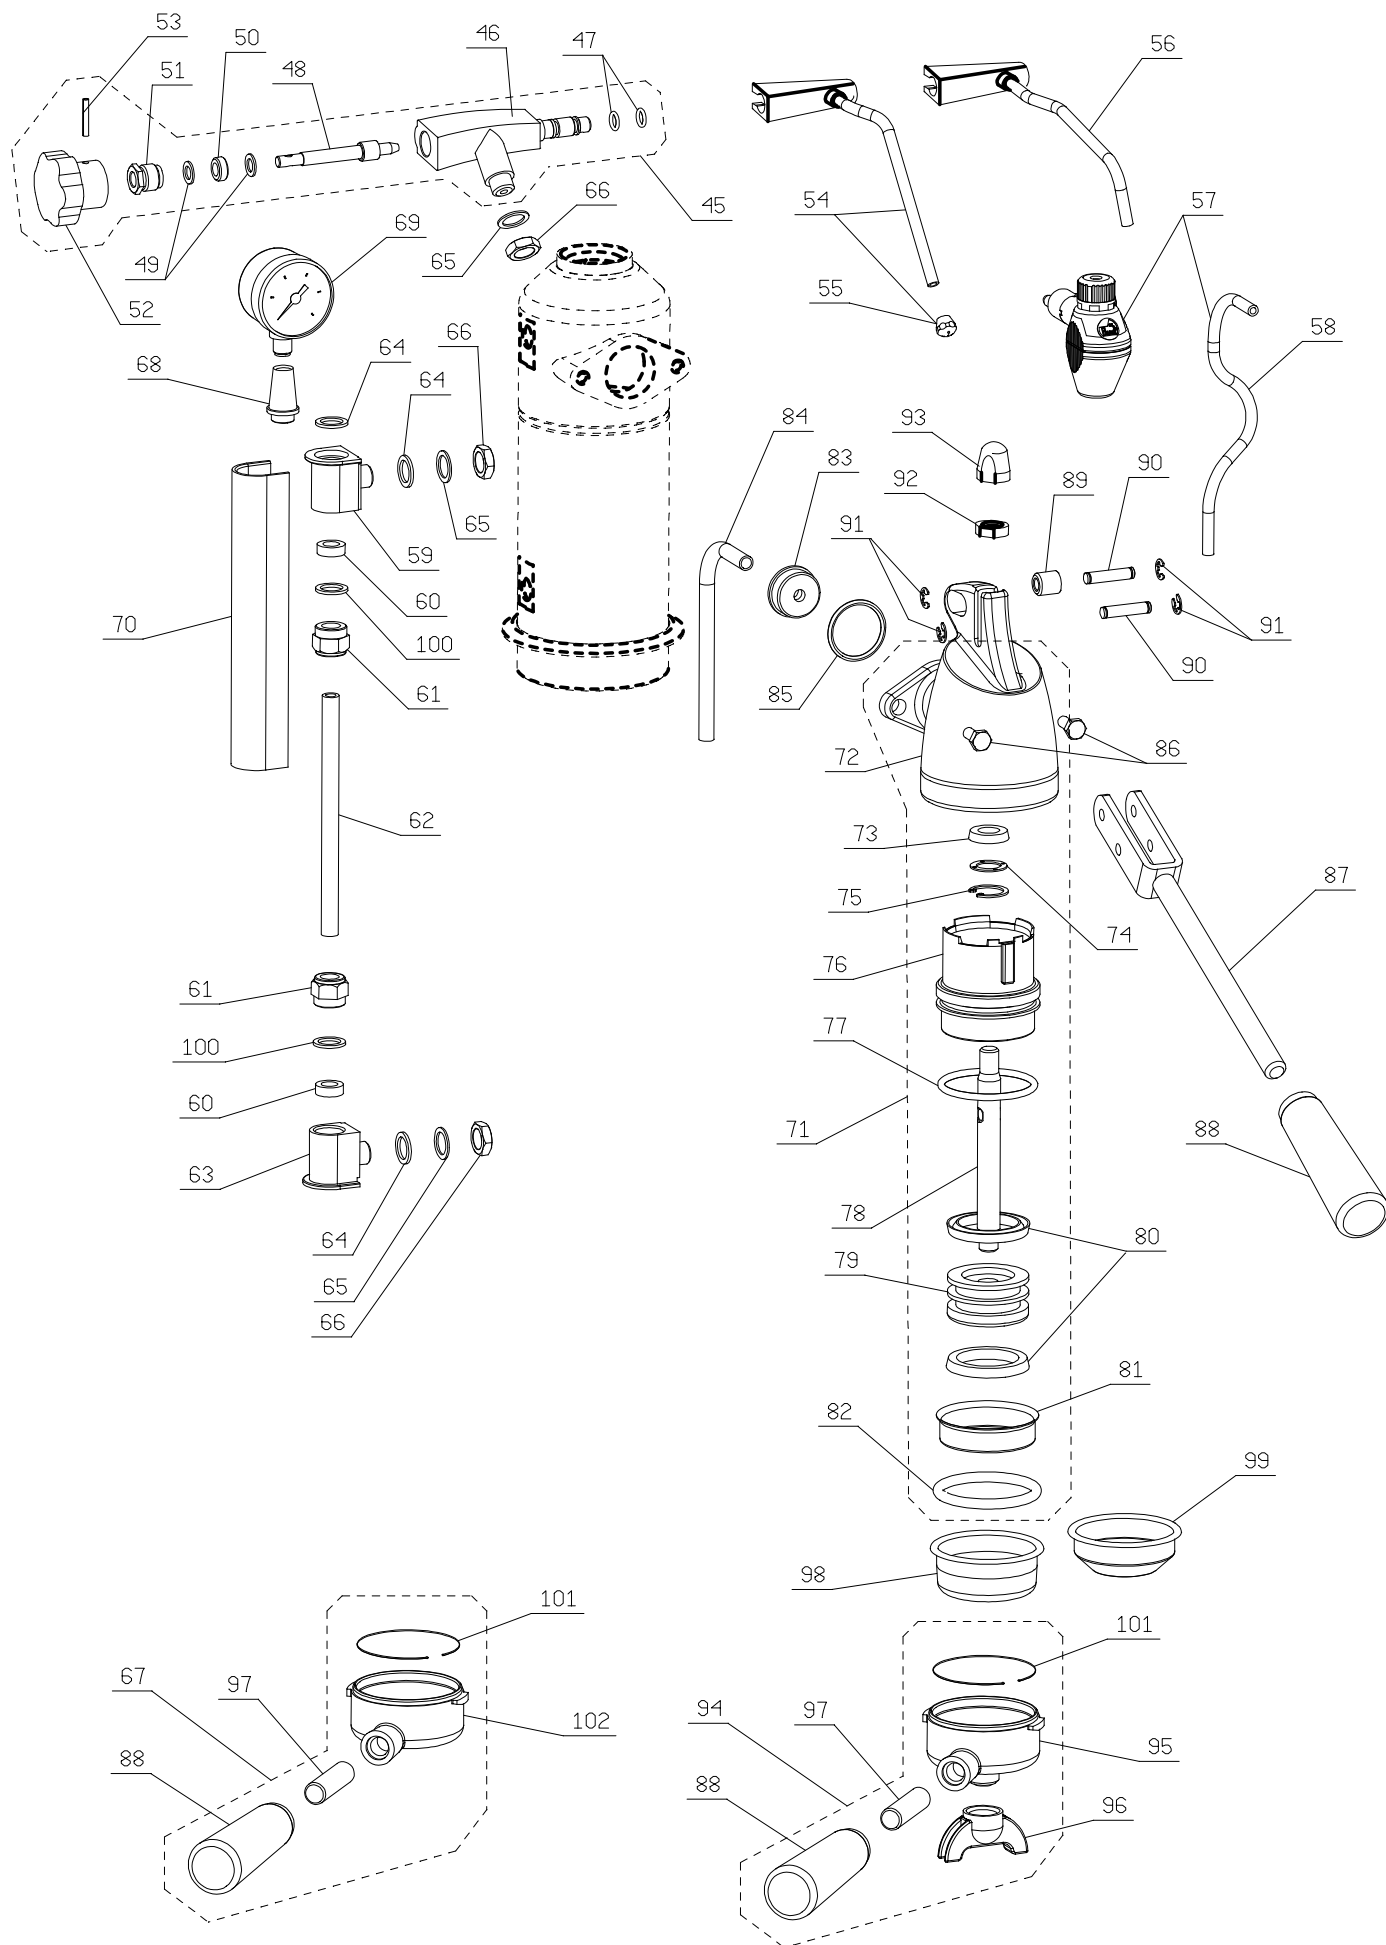

IL PRESENTE DISEGNO E' DI ESCLUSIVA PROPRIETA' DELLA Ditta LA PAVONI. QUALUNQUE CONTRAFFAZIONE O DIVERGENTE NON AUTORIZZATA SARA' PERSEGUIBILE A TERME DI LEGGE.

Pos	DESCRIZIONE	Tutte	La Grande Bellezza (LGB)	EXPO 2015 (EXP)
45	Assy rub. vapore c/volant. legno	395154		
46	Corpo rubinetto	31114141		
47	Guarnizione OR 106 in viton	465017		
48	Asta rubinetto	3113034		
49	Rondella	313001		
50	Guarnizione rubinetto	361023		
51	Premistoppa	3124014		
52	Volantino rub. vapore in legno	475022		
53	Spina elastica 3x24 x legno	404205		
54	Tubo vapore con terminale	3430314		
55	Terminale	3134304		
56	Supporto cappuccino automatic	3432434		
57	Cappuccino automatic	393750		
58	Tubo 3,5x6 in silicone	650004		
59	Attacco superiore livello	→→→	31111441	31111491
60	Guarnizione tenuta livello	362020		
61	Ghiera x tenuta livello	→→→	3132034	3132039
62	Vetro livello	453101		
63	Attacco inferiore livello	→→→	31111442	31111492
64	Guarnizione	362021		
65	Rondella 12,1x17x1	313003		
66	Dado M12 speciale	313525		
67	Assy portaf. fascino dorato/legno	2953025		
68	Raccordo manometro	31111941		
69	Manometro DN40 dorato	453042		
70	Protezione vetro livello	371134		
71	Assy gruppo erogazione	394011		
72	Corpo gruppo	31114042		
73	Guarnizione tirante centrale	361006		
74	Rondella forata	313002		
75	Anello seeger diam.20	404108		
76	Camicia gruppo	371133		
77	Guarnizione OR 152 in EPDM	465302		
78	Tirante pistone	312382		
79	Pistone gruppo	314044		
80	Guarnizione pistone	361005		
81	Doccetta cialda	327115		
82	Guarnizione sottocoppa	2612005		
83	Tappo gruppo con camicia	371132		
84	Tubo pescante	326002		
85	Guarnizione OR 3112 in NBR	465128		
86	Vite TE M6x14	4030224		
87	Leva	→→→	3954004	3954003
88	Impugnatura in legno	475023		
89	Rullino per leva	3140453		
90	Spina per forcilla	3140463		
91	Anello benzing diam. 5	404101		
92	Controdado	→→→	3135274	3135019
93	Dado regolatore	→→→	3135264	3135269
94	Assy portafiltro con impugn.legno	395320		
95	Portafiltro	3111169		
96	Beccuccio	3111179		
97	Prigioniero	3123547		
98	Filtro 2 dosi	327053		
99	Filtro 1 dose cialda	327057		
100	Rondella per vetro livello	313004		
101	Molla portafiltro	311437		
102	Portafiltro fascino	31111629		

la Pavoni
Via Privata Gorizia, 7
20098 S. Giuliano Mil. MILANO

Rev. N° 2
14/11/2019

LA GRANDE BELLEZZA - EXPO 2015
2880041_TAV2