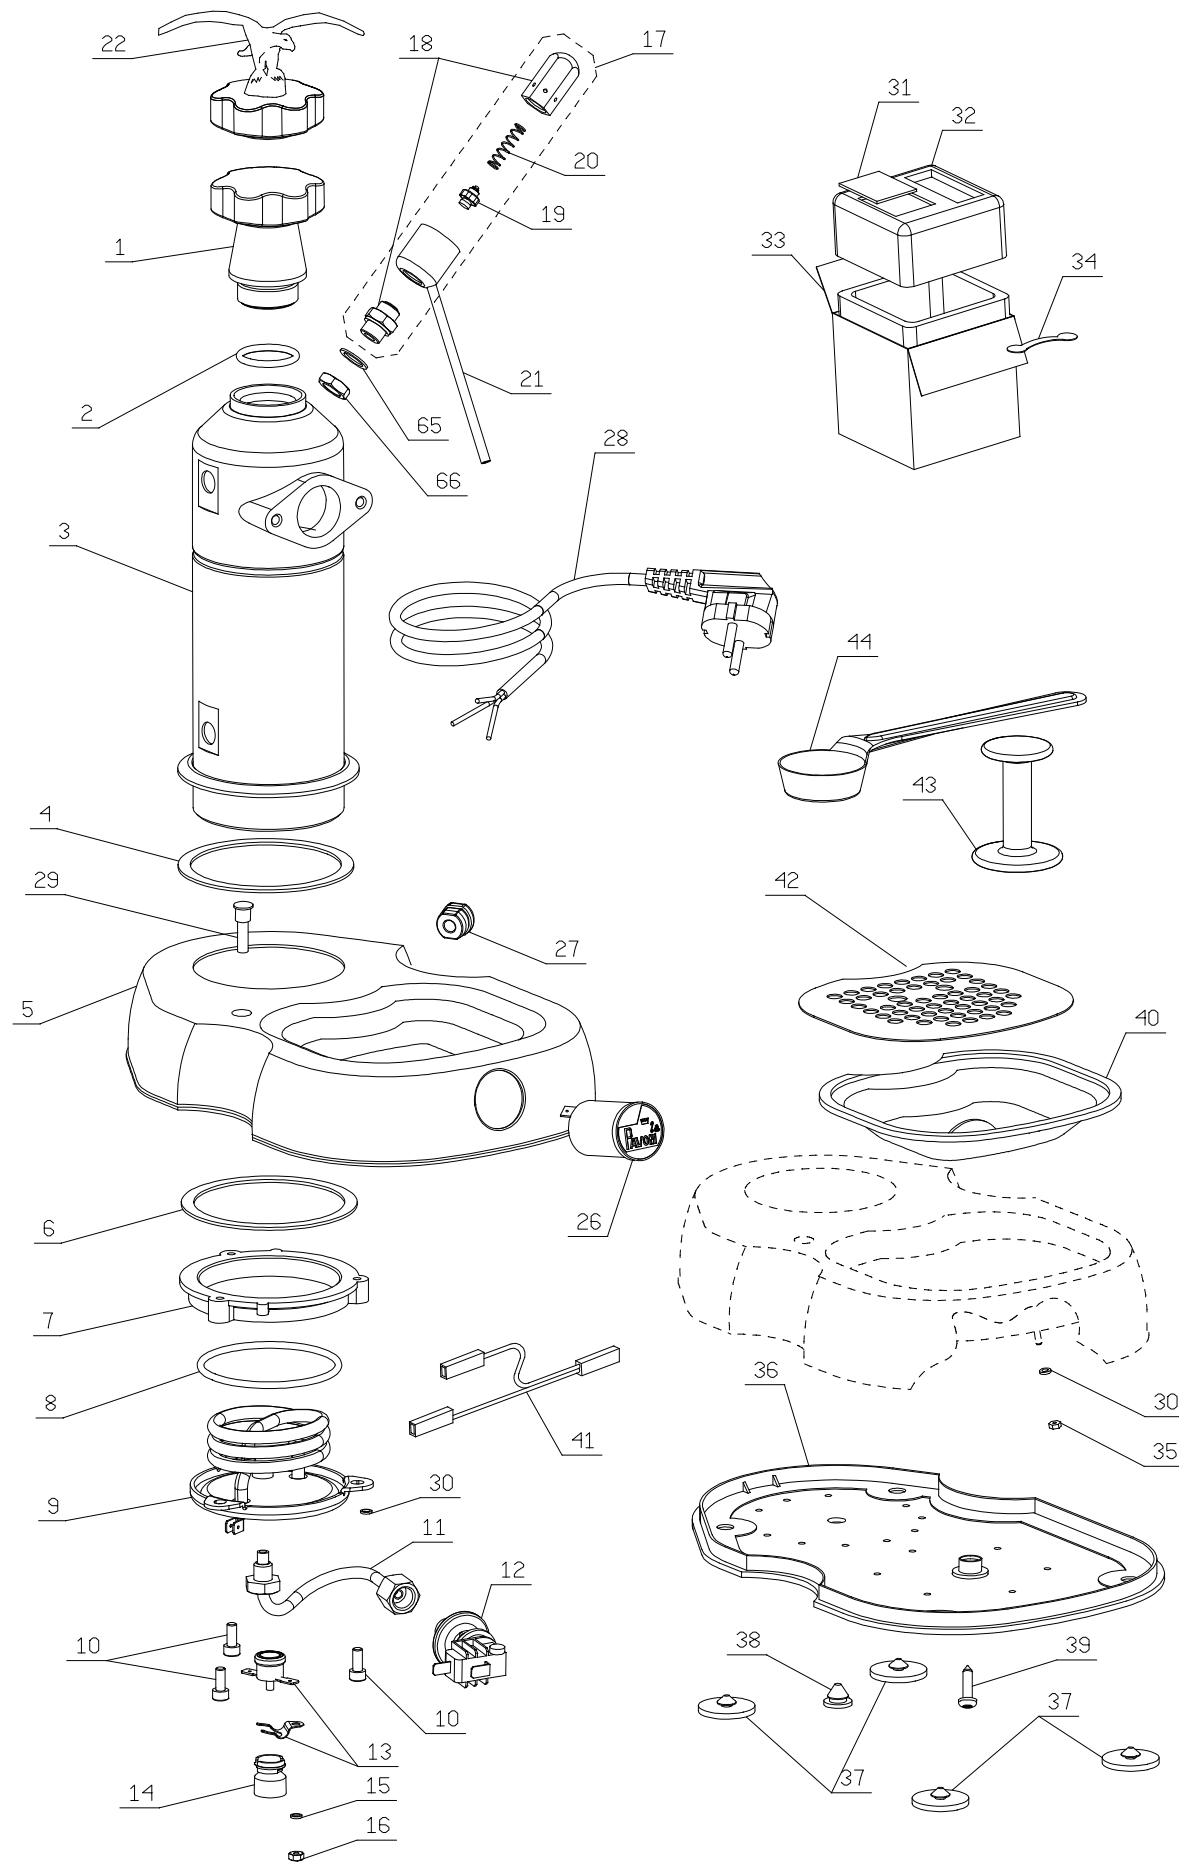

IL PRESENTE DISEGNO E' DI ESCLUSIVA PROPRIETA' DELLA DITTA LA PAVONI, QUALUNQUE CONTRAFFAZIONE O DIVULGAZIONE NON AUTORIZZATA SARA' PERSEGUIBILE A TERME DI LEGGE.

Pos	DESCRIZIONE	Tutte	La Grande Bellezza (LGB)	EXPO 2015 (EXP)
1	Tappo caldaia in legno	394788		
2	Guarnizione OR 4112 in EPDM	465204		
3	Caldaia diametro 100	→→→	3410096	3410084
4	Guarn. superiore caldaia dia100	362081		
5	Basamento cromato	32411245		
6	Guarn. inferiore fissaggio caldaia	362019		
7	Anello fissaggio caldaia	31104702		
8	Guarnizione resistenza	465225		
9	Resistenza W1000 V120	331334		
	Resistenza W1000 V230	331335		
10	Vite TCCE M5x12	403210		
11	Tubo pressostato	3421128		
12	Pressostato	451308		
13	Termostato	436040		
14	Bussola per termostato	371105		
15	Rosetta elast. dent. 4 UNI 8842A	401004		
16	Dado M4 UNI 5588 in ottone	402004		
17	Assy valv. di sic. con antivuto	→→→	395234	395239
18	Raccordo + corpo valvola	→→→	396751	396738
19	Valv. di sicurezza con antivuto	396754		
20	Molla 8 spire x valv. di sicurezza	311407		
21	Scodellino condensa	→→→	3432334	3432339
22	Assy Aquila dorata con base	AGD		
23	-----			
24	-----			
25	-----			
26	Interruttore con spia	435069		
27	Passacavo autobloc. x V120	436202		
	Passacavo autobloc. x V230-240	436203		
28	Cavo alimentaz. V230 (Shuko)	332375		
	Cavo alimentaz. V240 (GB)	332376		
	Cavo alimentaz. V120	332378		
29	Lampada trasparente verde V230	435105		
	Lampada trasparente verde V110	435106		
30	Rosetta elast. dentellata Ø 5 acc.	401008		
31	Libretto istruzioni	383003		
32	Imballo polistirolo	881072		
33	Scatola esterno serigrafata	881051		
34	Maniglia plastica	881054		
35	Dado M5 in acciaio	402009		
36	Sottobase	371162		
37	Gommino sottobase	371101		
38	Tappo	371137		
39	Vite TORX TS	403432		
40	Vaschetta	371121		
41	Cablaggio completo	396372		
42	Griglia in acciaio	324020		
43	Pressino caffè	2710013		
44	Misurino caffè	477001		