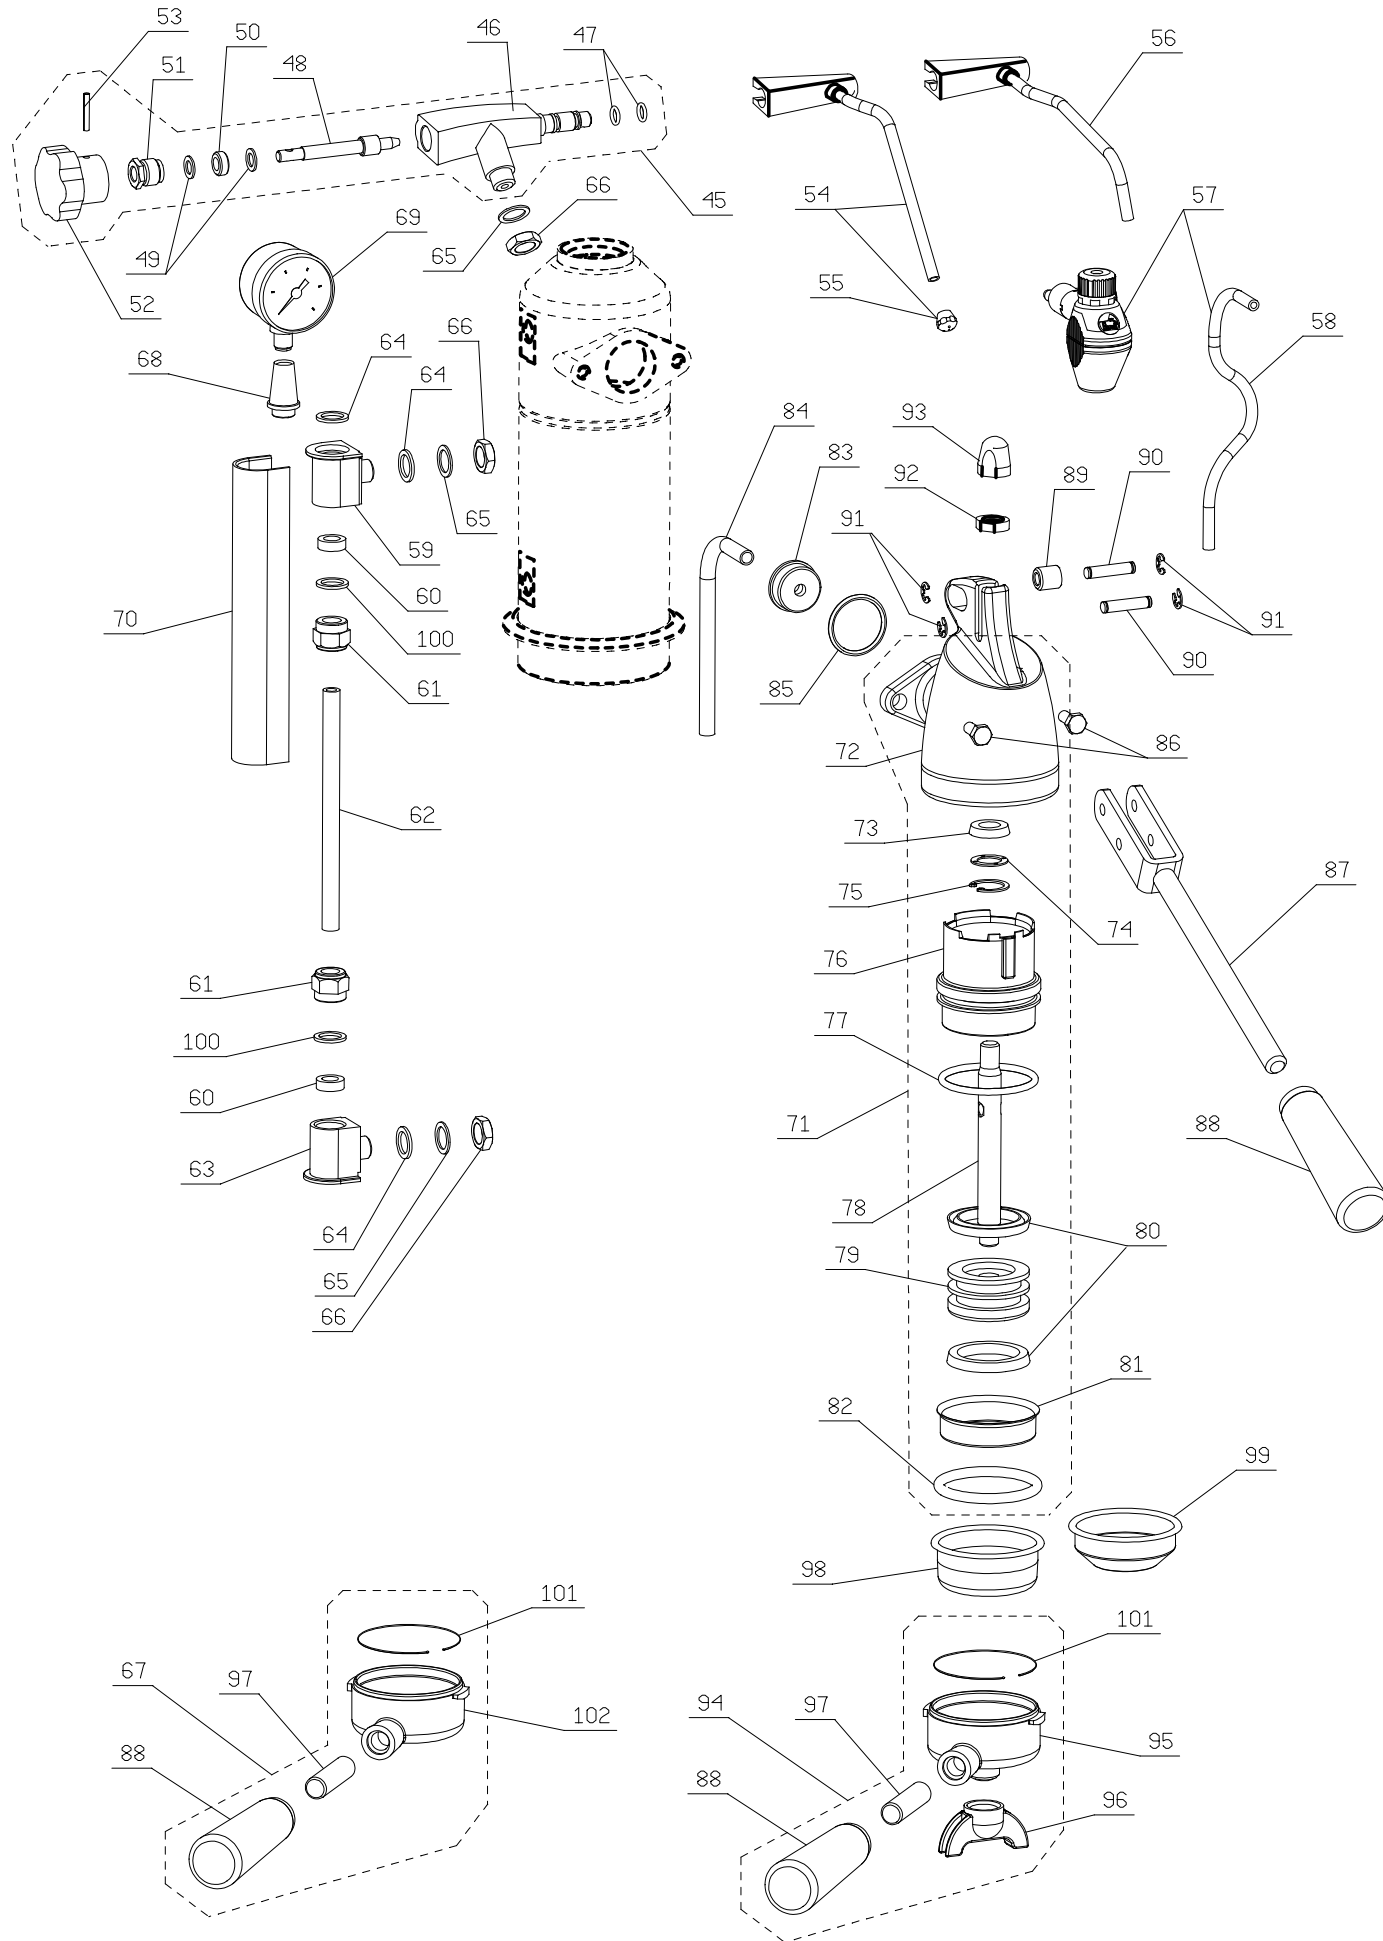

Pos	DESCRIZIONE	Tutte	La Grande Bellezza (LGB)	EXPO 2015 (EXP)
45	Assy rub. vapore c/volant. legno	395154		
46	Corpo rubinetto	31114141		
47	Guarnizione OR 106 in viton	465017		
48	Asta rubinetto	3113034		
49	Rondella	313001		
50	Guarnizione rubinetto	361023		
51	Premistoppa	3124014		
52	Volantino rub. vapore in legno	475022		
53	Spina elastica 3x24 x legno	404205		
54	Tubo vapore con terminale	3430314		
55	Terminale	3134304		
56	Supporto cappuccino automatic	3432434		
57	Cappuccino automatic	393750		
58	Tubo 3,5x6 in silicone	650004		
59	Attacco superiore livello	→→→	31111441	31111493
60	Guarnizione tenuta livello	362020		
61	Ghiera x tenuta livello	→→→	3132034	3132039
62	Vetro livello	453101		
63	Attacco inferiore livello	→→→	31111442	31111492
64	Guarnizione	362021		
65	Rondella 12,1x17x1	313003		
66	Dado M12 speciale	313525		
67	Assy portaf. fascino dorato/legno	2953025		
68	Raccordo manometro	31111941		
69	Manometro DN40 dorato	453042		
70	Protezione vetro livello	371134		
71	Assy gruppo erogazione	394011		
72	Corpo gruppo	31114042		
73	Guarnizione tirante centrale	361006		
74	Rondella forata	313002		
75	Anello seeger diam.20	404108		
76	Camicia gruppo	371133		
77	Guarnizione OR 152 in EPDM	465302		
78	Tirante pistone	312382		
79	Pistone gruppo	314044		
80	Guarnizione pistone	361005		
81	Doccetta cialda	327115		
82	Guarnizione sottocoppa	361028		
83	Tappo gruppo con camicia	371132		
84	Tubo pescante	326002		
85	Guarnizione OR 3112 in NBR	465128		
86	Vite TE M6x14	4030224		
87	Leva	→→→	3954004	3954003
88	Impugnatura in legno	475023		
89	Rullino per leva	3140453		
90	Spina per forcella	3140463		
91	Anello benzina diam. 5	404101		
92	Controdado	→→→	3135274	3135019
93	Dado regolatore	→→→	3135264	3135269
94	Assy portafiltro con impugn.legno	395320		
95	Portafiltro	3111169		
96	Beccuccio	3111179		
97	Prigioniero	3123547		
98	Filtro 2 dosi	327053		
99	Filtro 1 dose cialda	327057		
100	Rondella per vetro livello	313004		
101	Molla portafiltro	311437		
102	Portafiltro fascino	31111629		

IL PRESENTE DISEGNO E' DI ESCLUSIVA PROPRIETA' DELLA DITTA LA PAVONI. QUALUNQUE CONTRAFFAZIONE O DIVULGAZIONE NON AUTORIZZATA SARA' PERSEGUIBILE A TERMINE DI LEGGE.

la Pavoni

Via Privata Gorizia, 7
20098 S.Giuliano Mil. MILANO

Rev. N° 1

29/05/2015

LA GRANDE BELLEZZA - EXPO 2015

2880041_TAV2